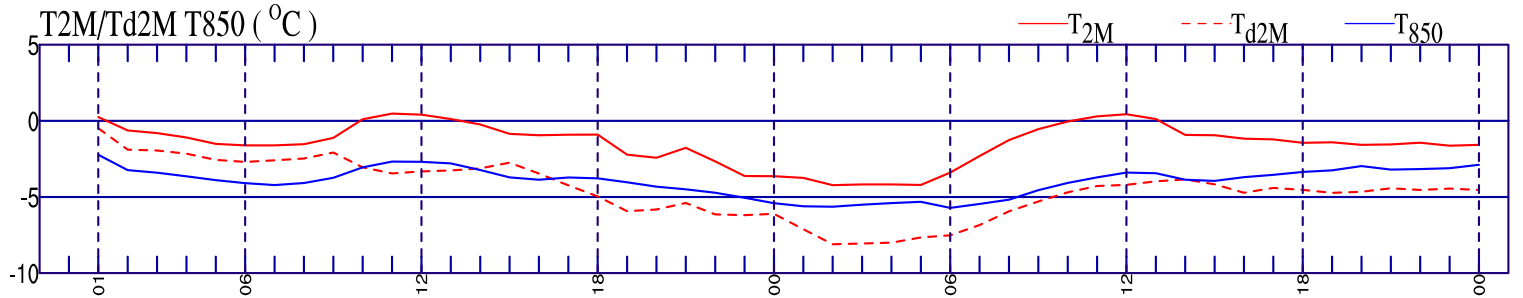

WRFGRAM

Nevsehir_Goreme

38.64°N 34.83°E

06-12-2017 00 GMT

tahmin noktasi
2 km
dogudadir
GRID RAKIM 1156 m

YER RUZGARI (knot)

BULUT PROFILI

YAGIS (mm)

YAGIS CINSI IHTIMALI(%)

T2M/Td2M T850 (°C)

MSLP/QNH

SEVIYE RUZGARLARI ve SICAKLIK(°C)

BULUT KARISMA ORANLARI (g/kg)

DUSEY NEMLILIK (%)

2017-12-06

2017-12-07