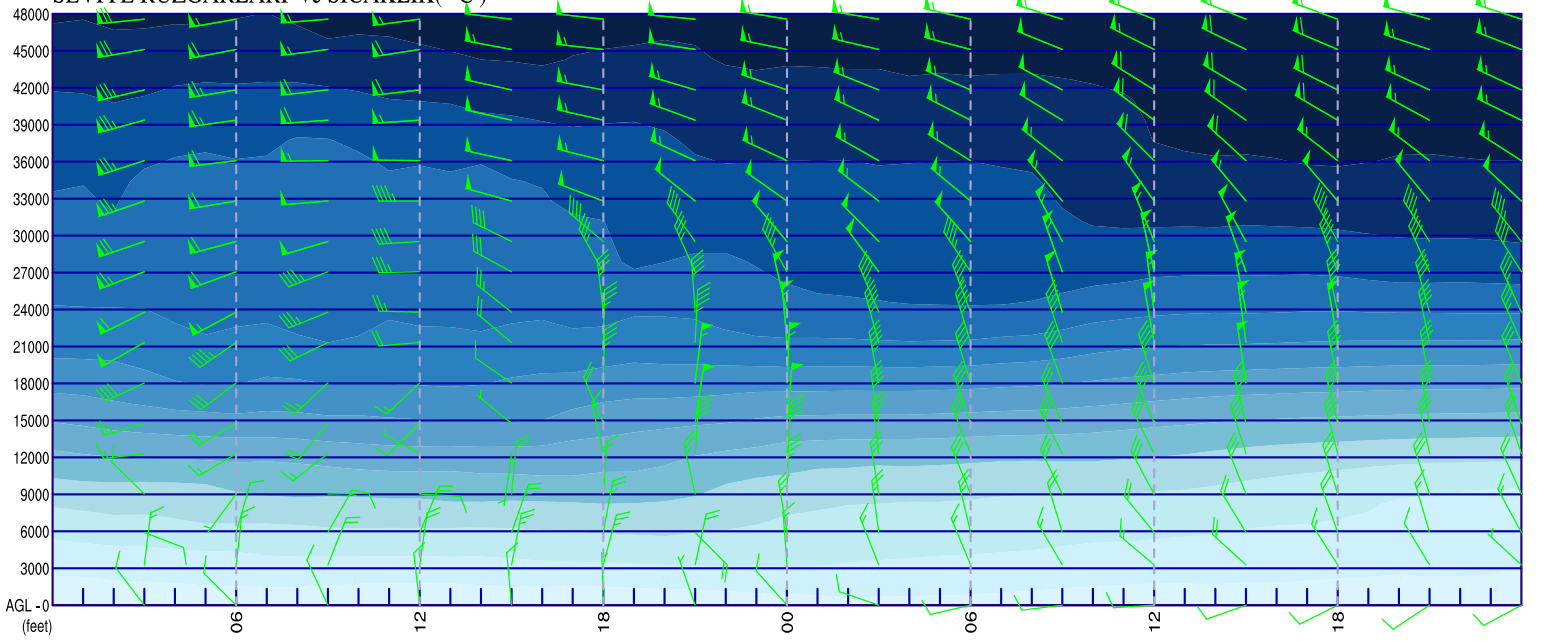

WRFGRAM

Nevsehir_Goreme

38.64°N 34.83°E

06-12-2017 00 GMT

tahmin noktasi
2 km
dogudadir
GRID RAKIM 1156 m

YER RUZGARI (knot)

BULUT PROFILI

YAGIS (mm)

YAGIS CINSI IHTIMALI(%)

T2M/Td2M T850 (°C)

MSLP/QNH

SEVIYE RUZGARLARI ve SICAKLIK(°C)

BULUT KARISMA ORANLARI (g/kg)

DUSEY NEMLILIK (%)

2017-12-06

2017-12-07