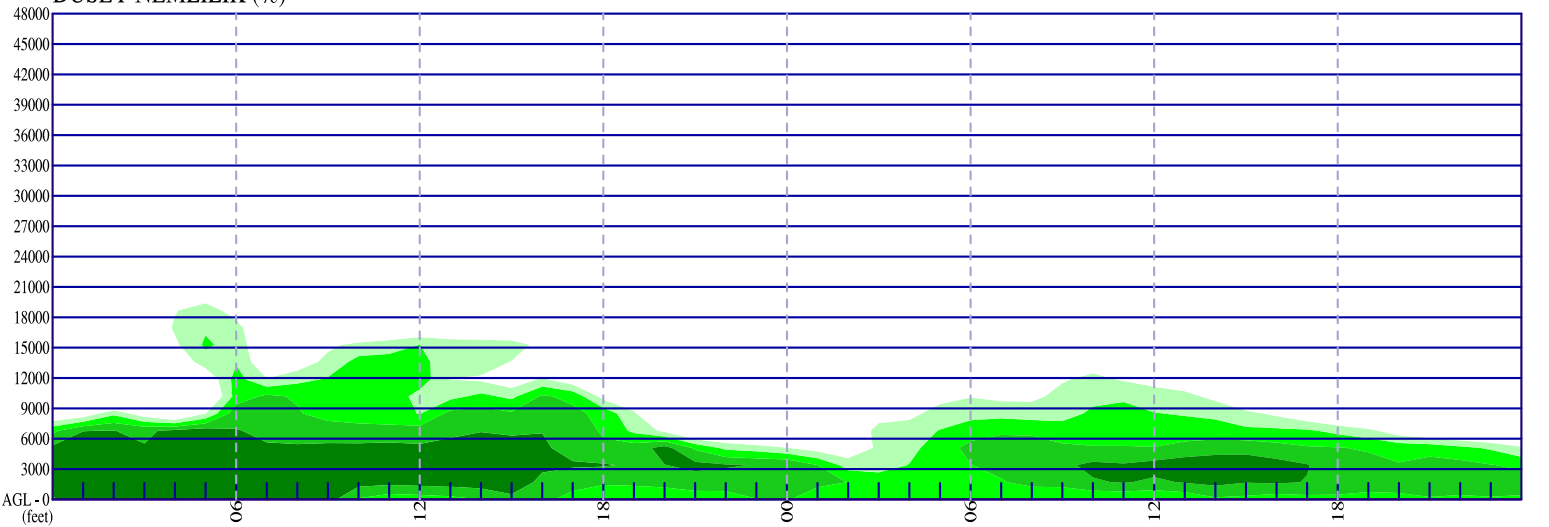

WRFGRAM

Nevsehir_Goreme

38.64°N 34.83°E

06-12-2017 00 GMT

tahmin noktasi
2 km
dogudadir
GRID RAKIM 1156 m

YER RUZGARI (knot)

BULUT PROFILI

YAGIS (mm)

YAGIS CINSI IHTIMALI(%)

T2M/Td2M T850 (°C)

MSLP/QNH

SEVIYE RUZGARLARI ve SICAKLIK(°C)

BULUT KARISMA ORANLARI (g/kg)

DUSEY NEMLILIK (%)

2017-12-06

2017-12-07