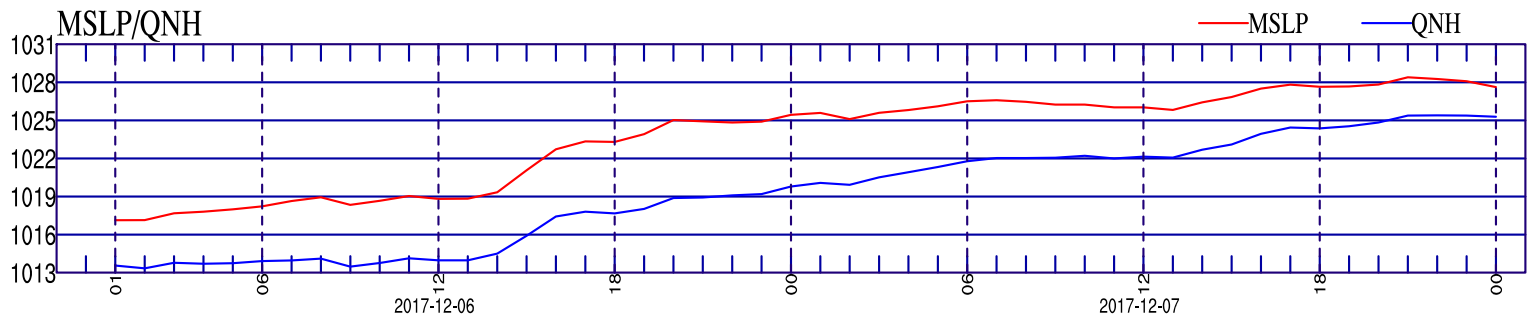

WRFGRAM

Nevsehir_Goreme

38.64°N 34.83°E

06-12-2017 00 GMT

tahmin noktasi
2 km
dogudadir
GRID RAKIM 1156 m

YER RUZGARI (knot)

BULUT PROFILI

YAGIS (mm)

YAGIS CINSI IHTIMALI(%)

T2M/Td2M T850 (°C)

MSLP/QNH

SEVIYE RUZGARLARI ve SICAKLIK(°C)

BULUT KARISMA ORANLARI (g/kg)

DUSEY NEMLILIK (%)

2017-12-06

2017-12-07