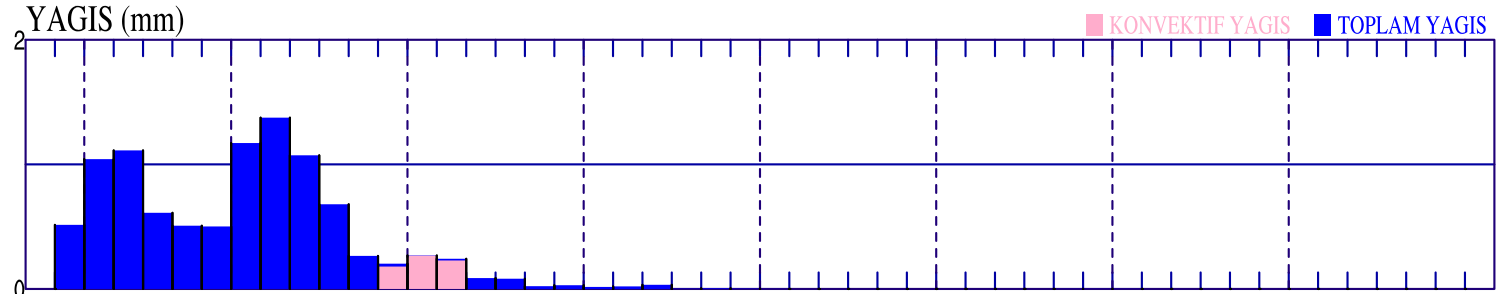

WRFGRAM

Nevsehir_Goreme

38.64°N 34.83°E

06-12-2017 00 GMT

tahmin noktasi
2 km
dogudadir
GRID RAKIM 1156 m

YER RUZGARI (knot)

BULUT PROFILI

YAGIS (mm)

YAGIS CINSI IHTIMALI(%)

T2M/Td2M T850 (°C)

MSLP/QNH

SEVIYE RUZGARLARI ve SICAKLIK(°C)

BULUT KARISMA ORANLARI (g/kg)

DUSEY NEMLILIK (%)

2017-12-06

2017-12-07