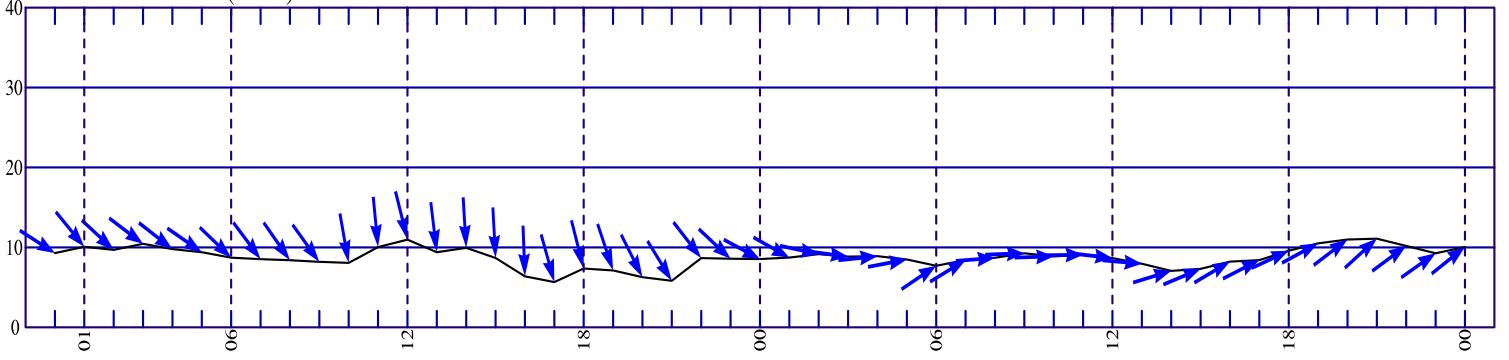

WRFGRAM

Nevsehir_Goreme

38.64°N 34.83°E

06-12-2017 00 GMT

tahmin noktasi
2 km
dogudadir
GRID RAKIM 1156 m

YER RUZGARI (knot)

BULUT PROFILI

YAGIS (mm)

YAGIS CINSI IHTIMALI(%)

T2M/Td2M T850 (°C)

MSLP/QNH

SEVIYE RUZGARLARI ve SICAKLIK(°C)

BULUT KARISMA ORANLARI (g/kg)

DUSEY NEMLILIK (%)

2017-12-06

2017-12-07