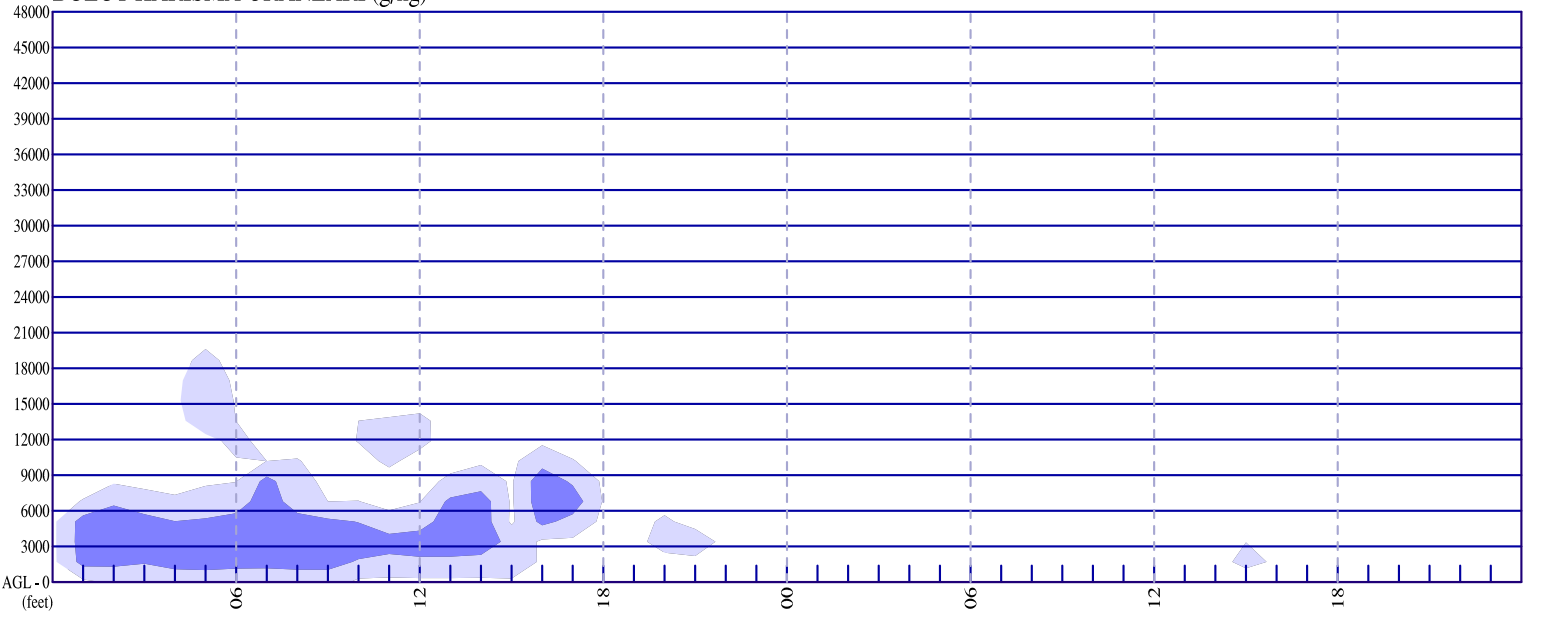

YAGIS CINSI IHTIMALI(%)

T2M/Td2M T850 (°C)

MSLP/QNH

SEVIYE RUZGARLARI ve SICAKLIK(°C)

BULUT KARISMA ORANLARI (g/kg)

DUSEY NEMLILIK (%)

2017-12-06

2017-12-07