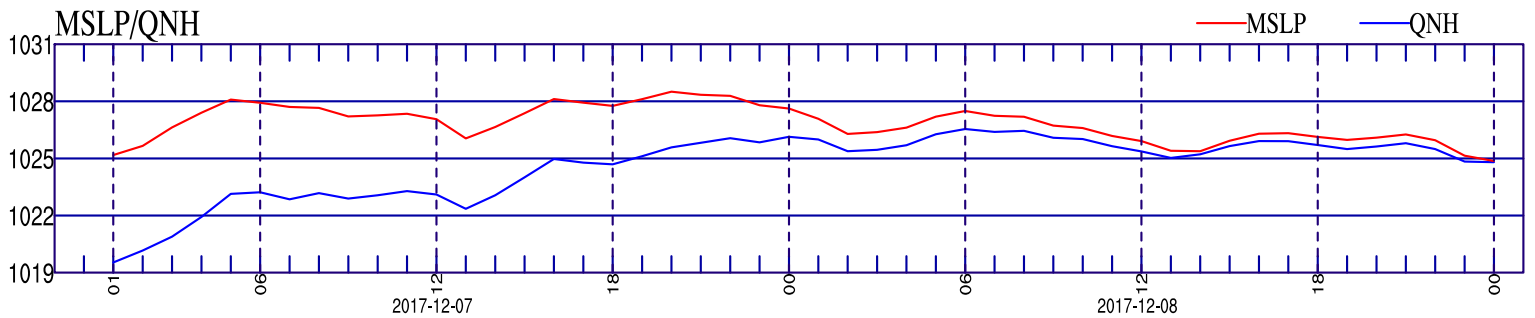

WRFGRAM

Nevsehir_Goreme

38.64°N 34.83°E

07-12-2017 00 GMT

tahmin noktasi
2 km
dogudadir
GRID RAKIM 1156 m

YER RUZGARI (knot)

BULUT PROFILI

YAGIS (mm)

YAGIS CINSI IHTIMALI(%)

T2M/Td2M T850 (°C)

MSLP/QNH

SEVIYE RUZGARLARI ve SICAKLIK (°C)

BULUT KARISMA ORANLARI (g/kg)

DUSEY NEMLILIK (%)