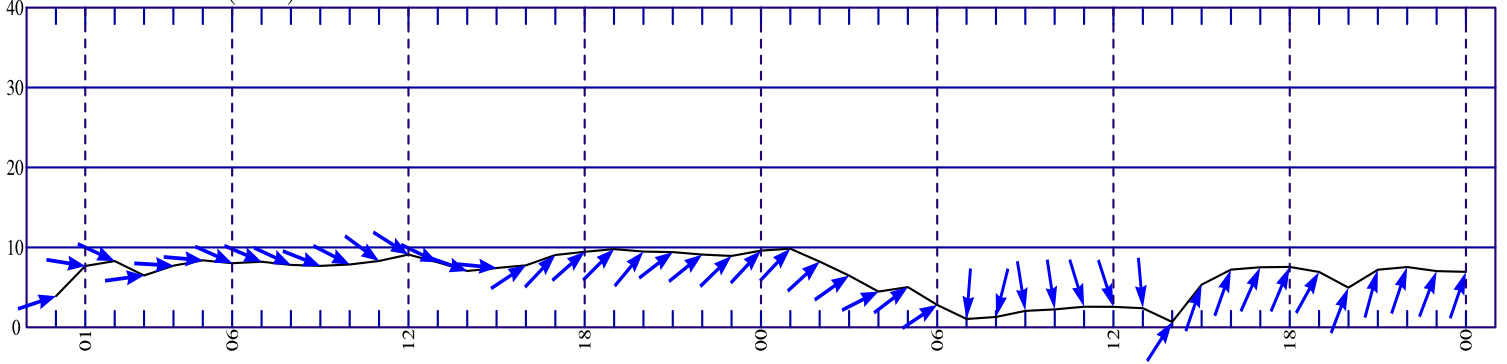

WRFGRAM

Nevsehir_Goreme

38.64°N 34.83°E

07-12-2017 00 GMT

tahmin noktasi
2 km
dogudadir
GRID RAKIM 1156 m

YER RUZGARI (knot)

BULUT PROFILI

YAGIS (mm)

YAGIS CINSI IHTIMALI(%)

T2M/Td2M T850 (°C)

MSLP/QNH

SEVIYE RUZGARLARI ve SICAKLIK (°C)

BULUT KARISMA ORANLARI (g/kg)

DUSEY NEMLILIK (%)