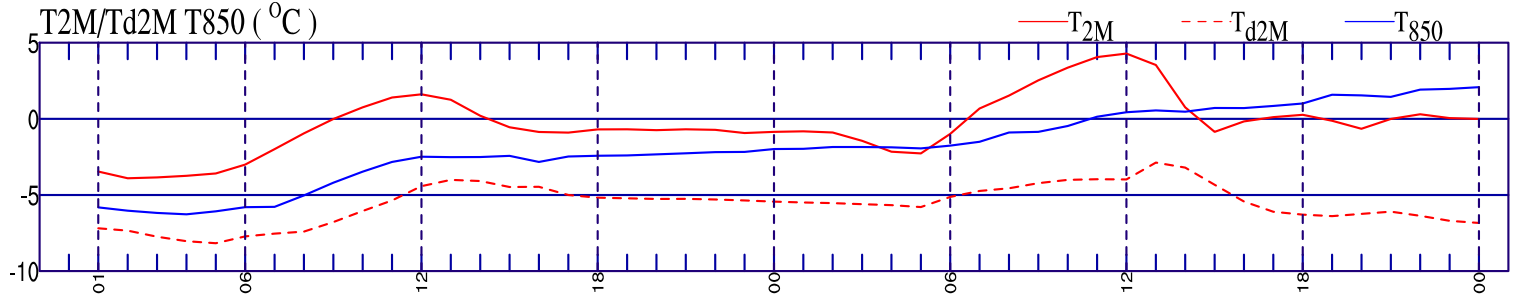

WRFGRAM

Nevsehir_Goreme

38.64°N 34.83°E

07-12-2017 00 GMT

tahmin noktasi
2 km
dogudadir
GRID RAKIM 1156 m

YER RUZGARI (knot)

BULUT PROFILI

YAGIS (mm)

YAGIS CINSI IHTIMALI(%)

T2M/Td2M T850 (°C)

MSLP/QNH

SEVIYE RUZGARLARI ve SICAKLIK (°C)

BULUT KARISMA ORANLARI (g/kg)

DUSEY NEMLILIK (%)