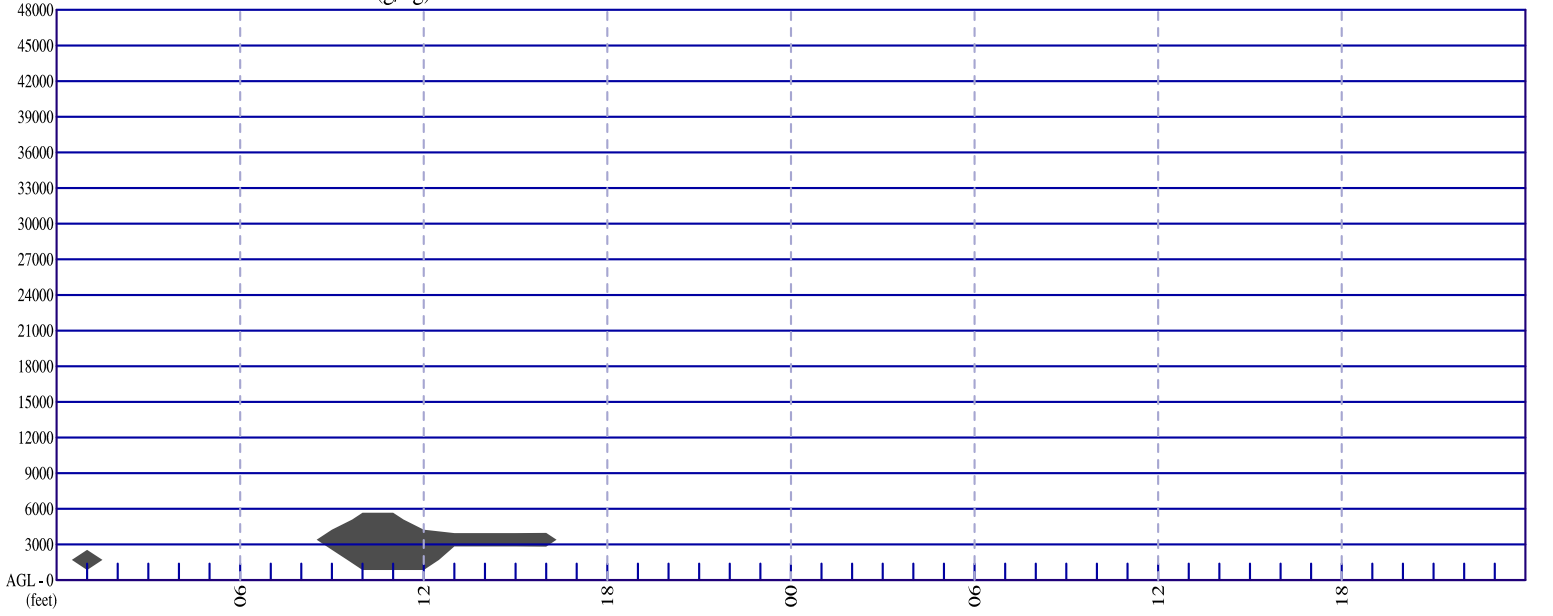

YAGIS CINSI IHTIMALI(%)

T2M/Td2M T850 (°C)

MSLP/QNH

SEVIYE RUZGARLARI ve SICAKLIK (°C)

BULUT KARISMA ORANLARI (g/kg)

DUSEY NEMLILIK (%)