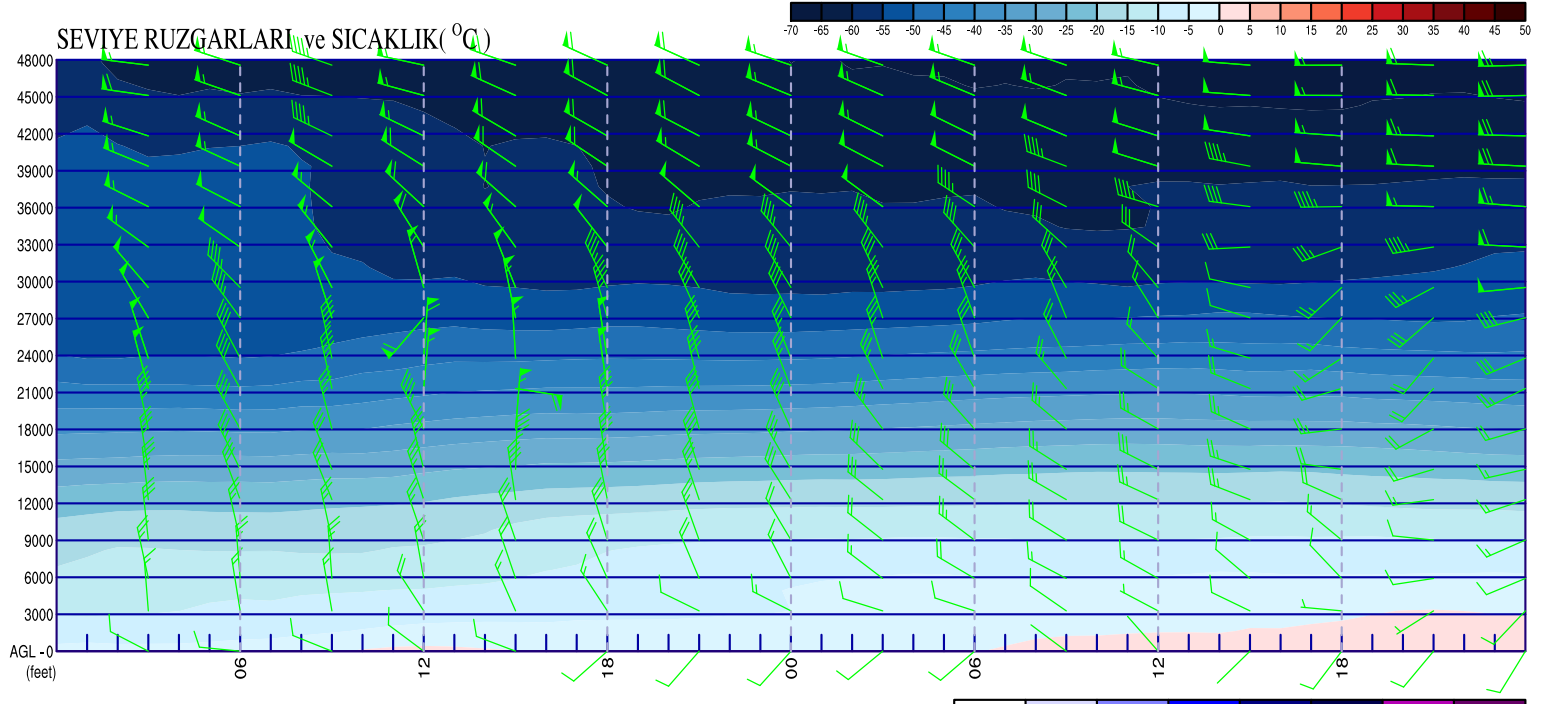

YAGIS CINSI IHTIMALI(%)

T2M/Td2M T850 (°C)

MSLP/QNH

SEVIYE RUZGARLARI ve SICAKLIK (°C)

BULUT KARISMA ORANLARI (g/kg)

DUSEY NEMLILIK (%)