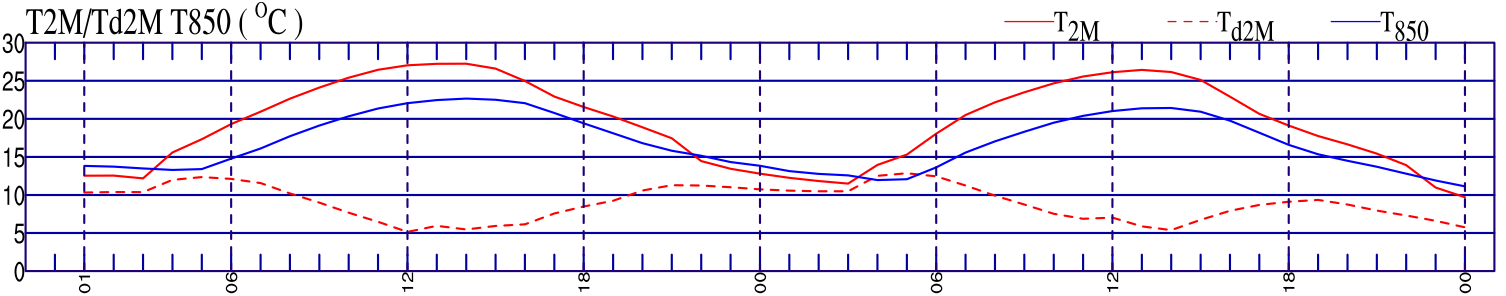

WRFGRAM

Nevsehir_Goreme

38.64°N 34.83°E

09-08-2018 00 GMT

tahmin noktasi
2 km
dogudadir
GRID RAKIM 1156 m

YER RUZGARI (knot)

BULUT PROFILI

YAGIS (mm)

YAGIS CINSI IHTIMALI(%)

T2M/Td2M T850 (°C)

MSLP/QNH

2018-08-09

2018-08-10

SEVIYE RUZGARLARI ve SICAKLIK(°C)

BULUT KARISMA ORANLARI (g/kg)

DUSEY NEMLILIK (%)