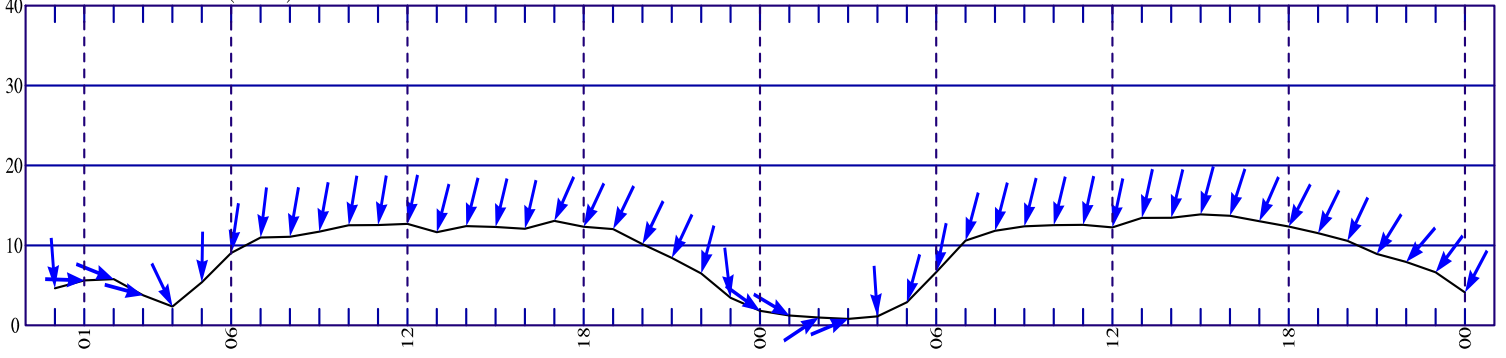

WRFGRAM

Nevsehir_Goreme

38.64°N 34.83°E

09-08-2018 00 GMT

tahmin noktasi
2 km
dogudadir
GRID RAKIM 1156 m

YER RUZGARI (knot)

BULUT PROFILI

YAGIS (mm)

YAGIS CINSI IHTIMALI(%)

T2M/Td2M T850 (°C)

MSLP/QNH

2018-08-09

2018-08-10

SEVIYE RUZGARLARI ve SICAKLIK(°C)

BULUT KARISMA ORANLARI (g/kg)

DUSEY NEMLILIK (%)