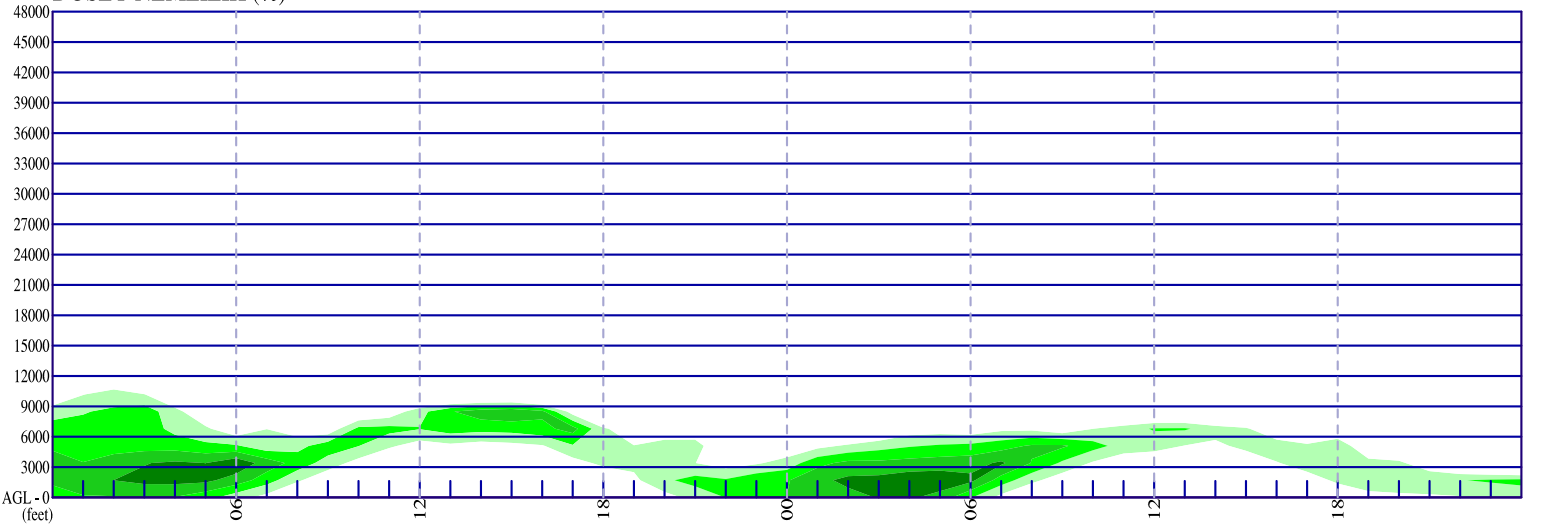

WRFGRAM

Nevsehir_Goreme

38.64°N 34.83°E

09-08-2018 00 GMT

tahmin noktasi
2 km
dogudadir
GRID RAKIM 1156 m

YER RUZGARI (knot)

BULUT PROFILI

YAGIS (mm)

YAGIS CINSI IHTIMALI(%)

T2M/Td2M T850 (°C)

MSLP/QNH

2018-08-09

2018-08-10

SEVIYE RUZGARLARI ve SICAKLIK(°C)

BULUT KARISMA ORANLARI (g/kg)

DUSEY NEMLILIK (%)