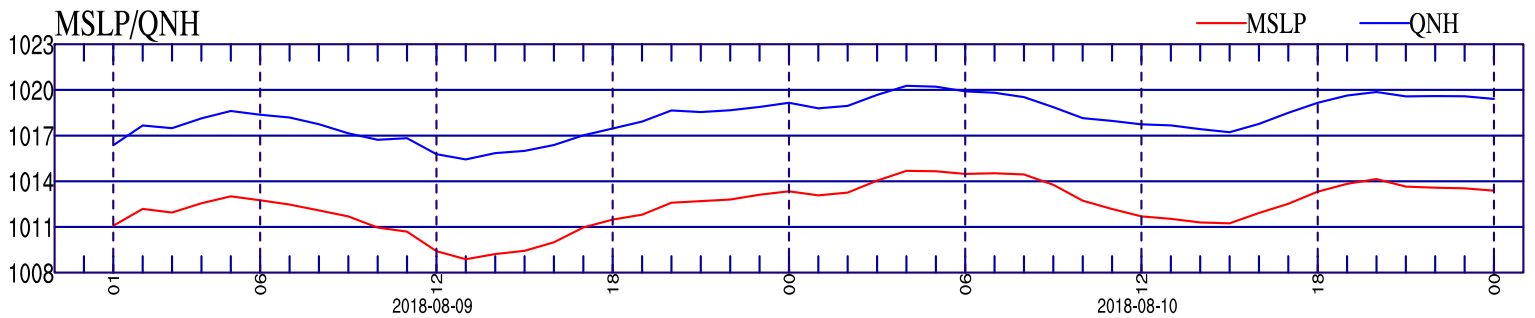

WRFGRAM

Nevsehir_Goreme

38.64°N 34.83°E

09-08-2018 00 GMT

tahmin noktasi
2 km
dogudadir
GRID RAKIM 1156 m

YER RUZGARI (knot)

BULUT PROFILI

YAGIS (mm)

YAGIS CINSI IHTIMALI(%)

T2M/Td2M T850 (°C)

MSLP/QNH

2018-08-09

2018-08-10

SEVIYE RUZGARLARI ve SICAKLIK(°C)

BULUT KARISMA ORANLARI (g/kg)

DUSEY NEMLILIK (%)