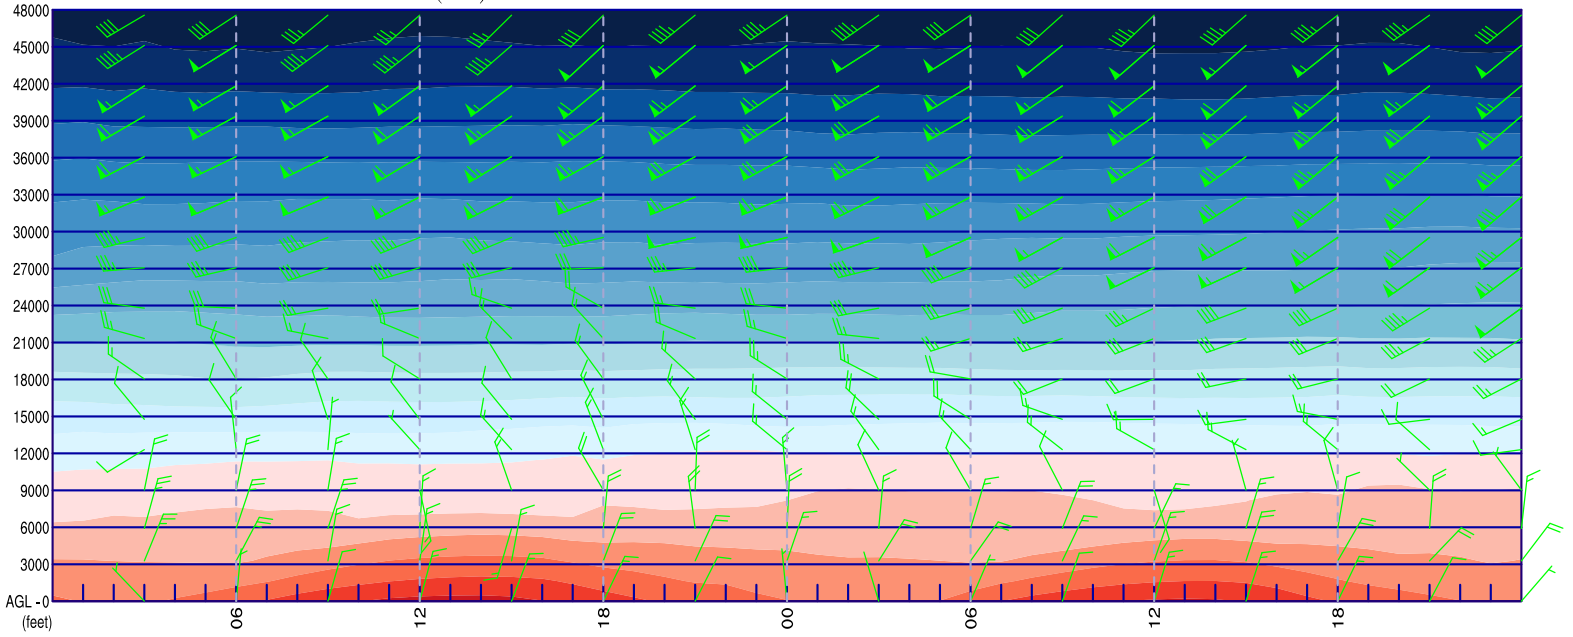

WRFGRAM

Nevsehir_Goreme

38.64°N 34.83°E

09-08-2018 00 GMT

tahmin noktasi
2 km
dogudadir
GRID RAKIM 1156 m

YER RUZGARI (knot)

BULUT PROFILI

YAGIS (mm)

YAGIS CINSI IHTIMALI(%)

T2M/Td2M T850 (°C)

MSLP/QNH

2018-08-09

2018-08-10

SEVIYE RUZGARLARI ve SICAKLIK(°C)

BULUT KARISMA ORANLARI (g/kg)

DUSEY NEMLILIK (%)