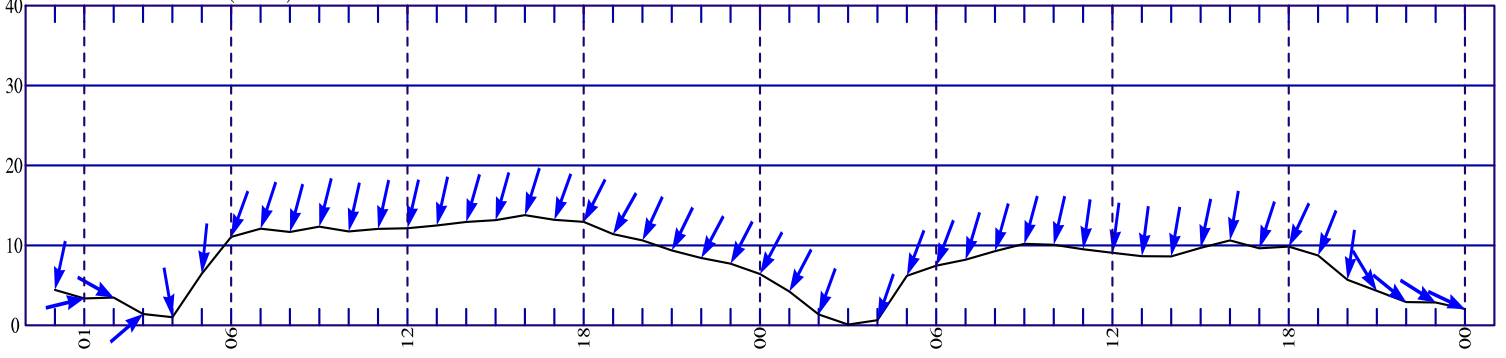

WRFGRAM

Nevsehir_Goreme

38.64°N 34.83°E

10-08-2018 00 GMT

tahmin noktasi
2 km
dogudadir
GRID RAKIM 1156 m

YER RUZGARI (knot)