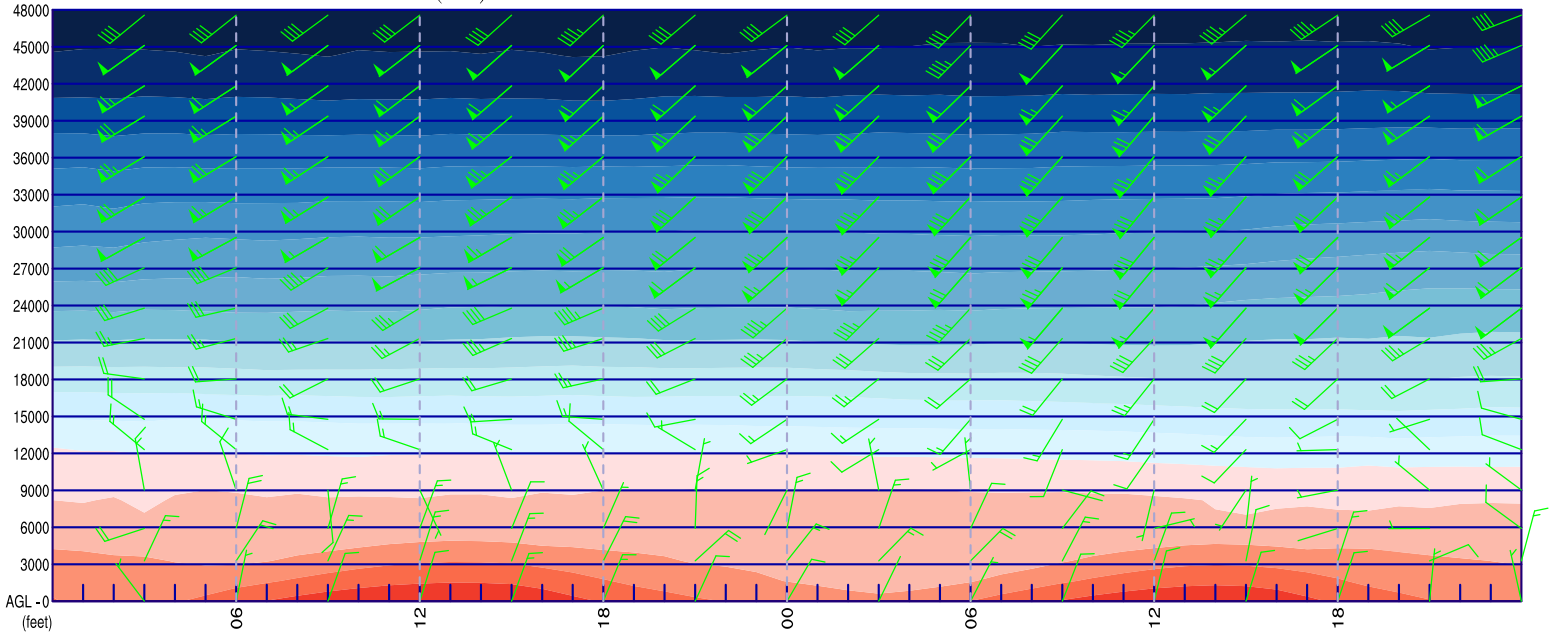

SEVIYE RUZGARLARI ve SICAKLIK(°C)