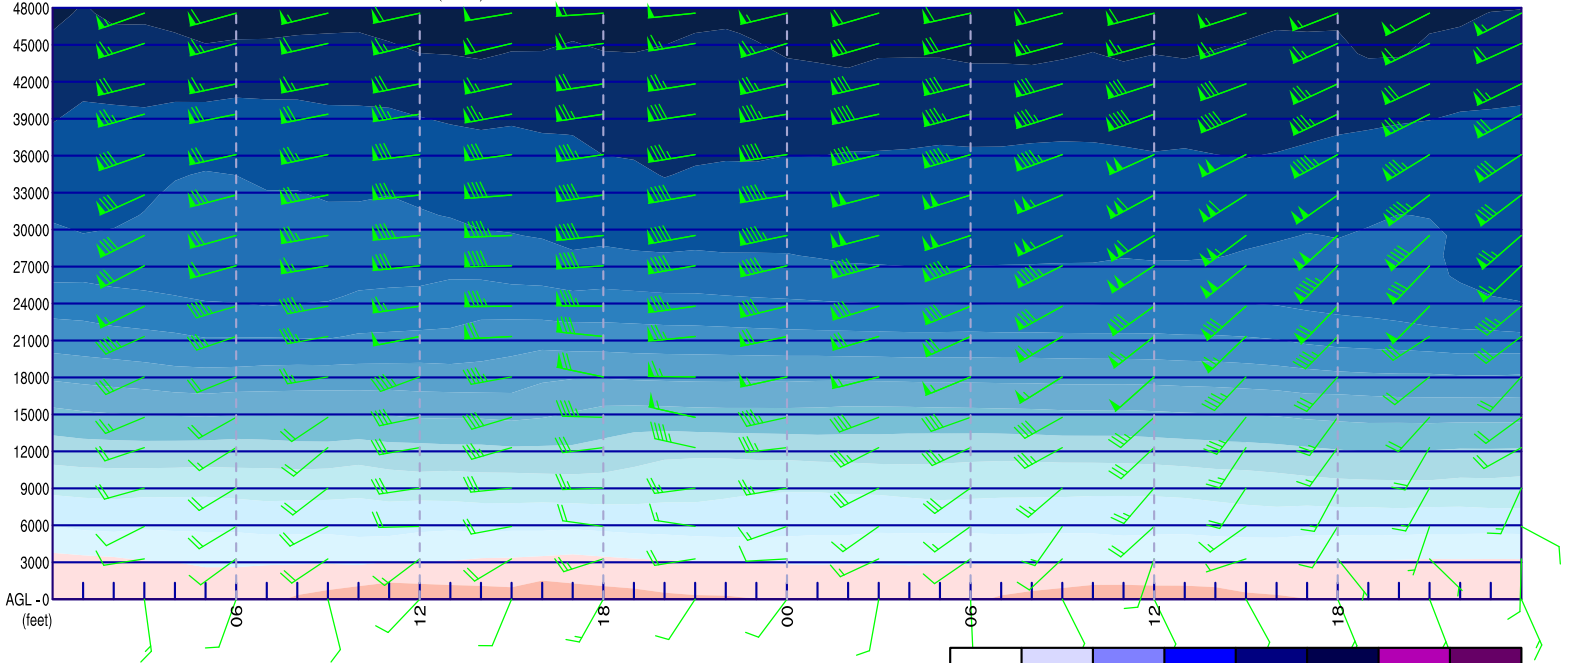

## T2M/Td2M T850 (°C)

## MSLP/QNH

SEVIYE RUZGARLARI ve SICAKLIK(°C)

BULUT KARISMA ORANLARI (g/kg)

DUSEY NEMLILIK (%)