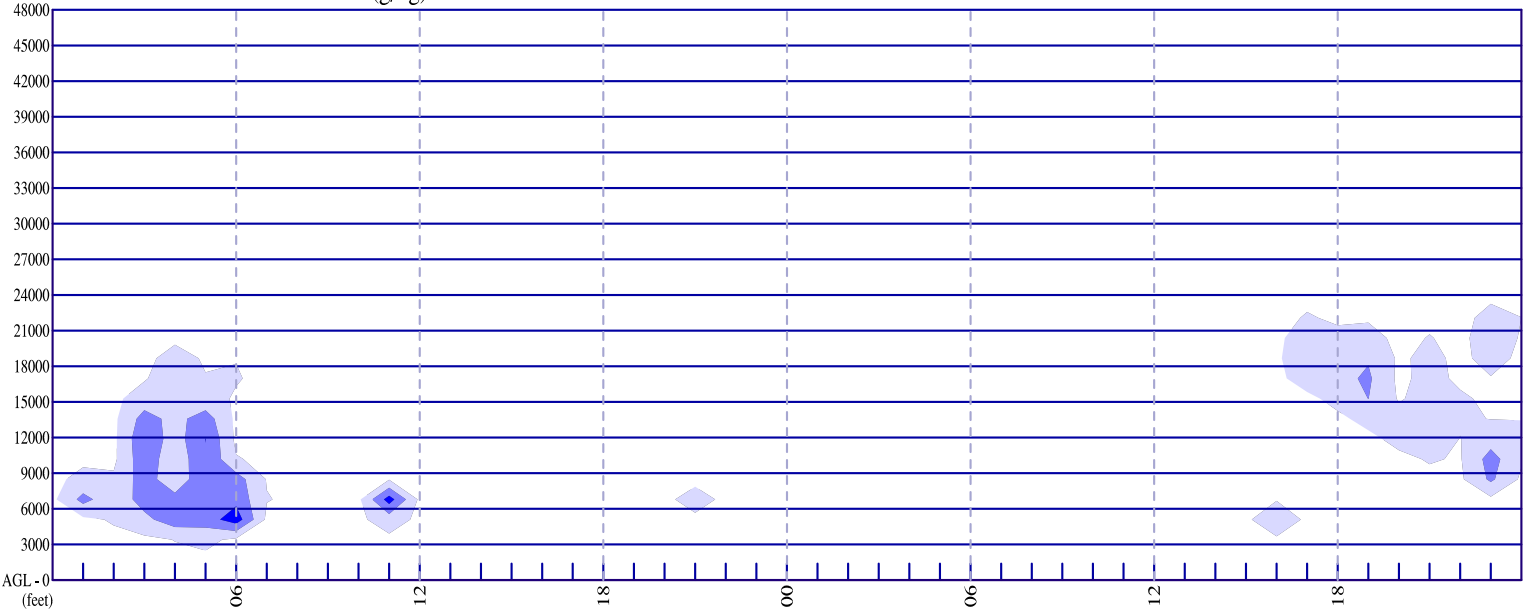

## MSLP/QNH

SEVIYE RUZGARLARI ve SICAKLIK(°C)

BULUT KARISMA ORANLARI (g/kg)

DUSEY NEMLILIK (%)