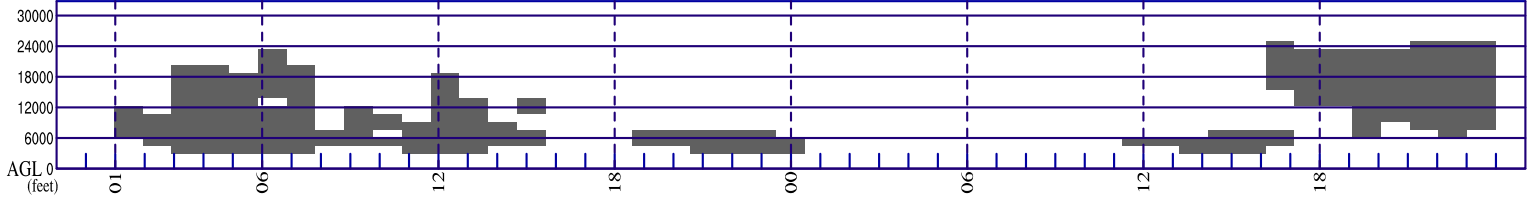

BULUT PROFILI