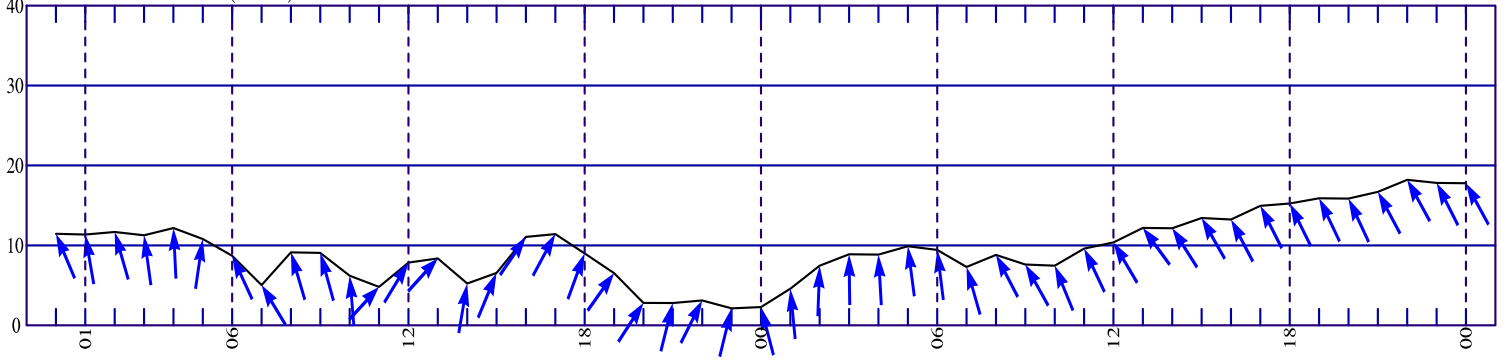

WRFGRAM

Nevsehir_Goreme

38.64°N 34.83°E

12-01-2018 00 GMT

tahmin noktasi

2 km

dogudadir

GRID RAKIM 1156 m

YER RUZGARI (knot)