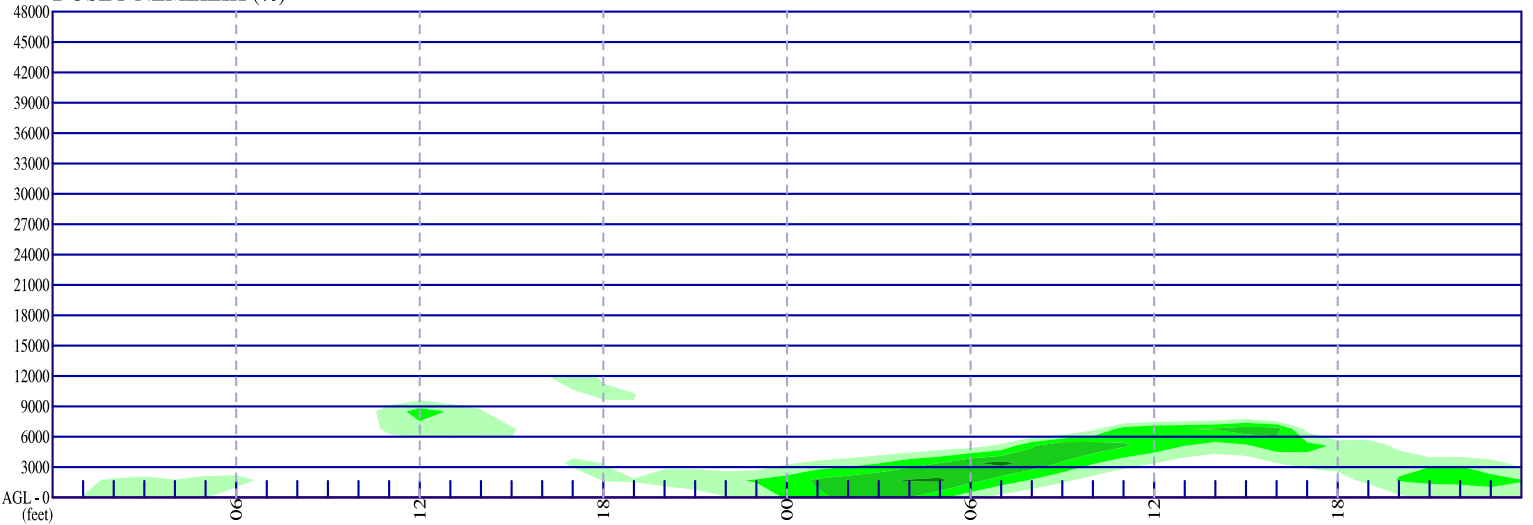

## MSLP/QNH

SEVIYE RUZGARLARI ve SICAKLIK(°C)

BULUT KARISMA ORANLARI (g/kg)

DUSEY NEMLILIK (%)

2018-07-12

2018-07-13