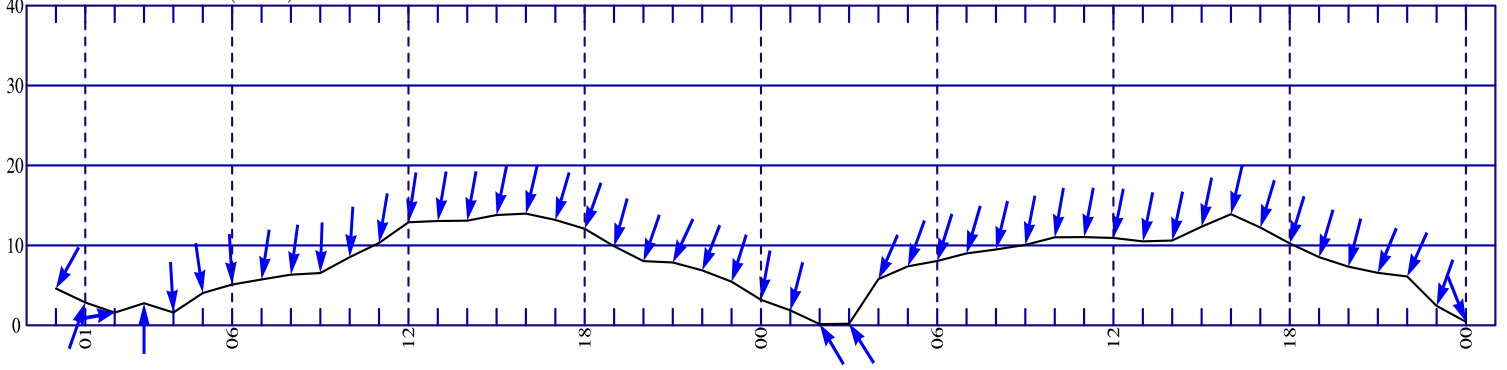

WRFGRAM

Nevsehir_Goreme

38.64°N 34.83°E

12-07-2018 00 GMT

tahmin noktasi

2 km

dogudadir

GRID RAKIM 1156 m

YER RUZGARI (knot)