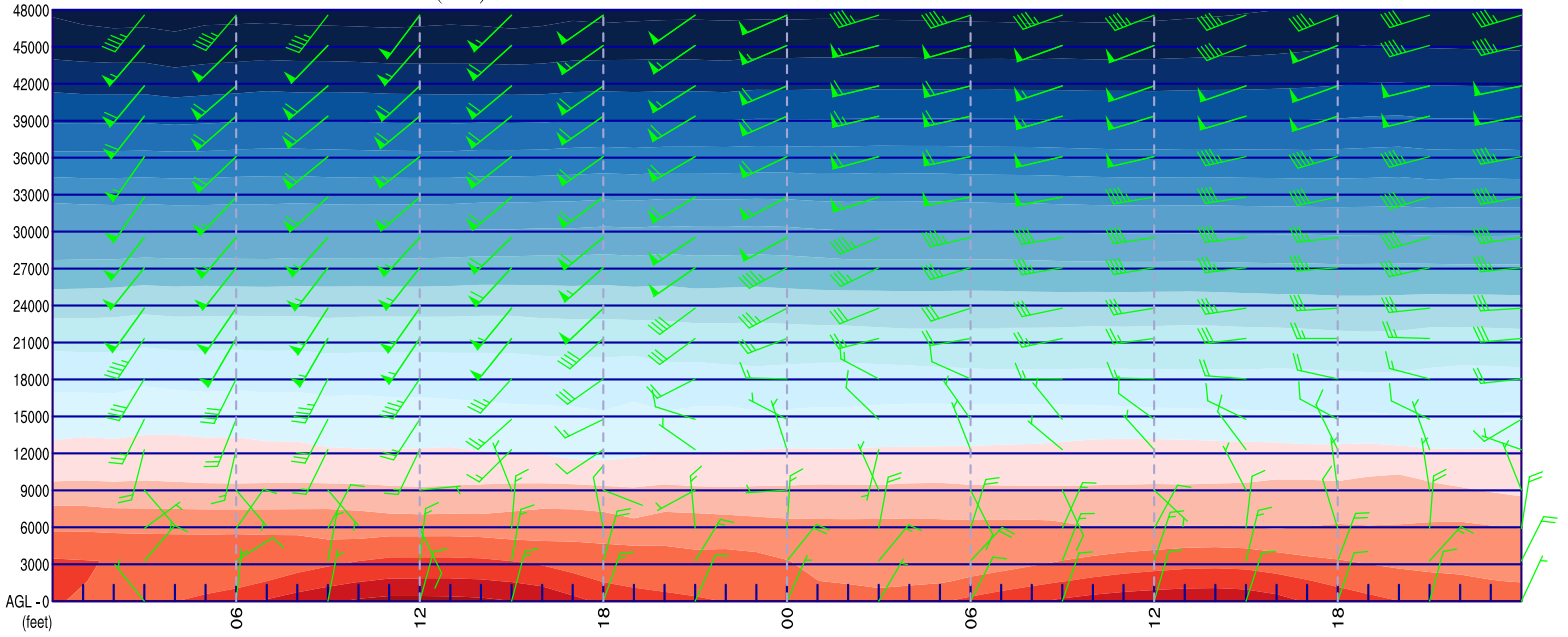

## T2M/Td2M T850 (°C)

## MSLP/QNH

SEVIYE RUZGARLARI ve SICAKLIK(°C)

BULUT KARISMA ORANLARI (g/kg)

DUSEY NEMLILIK (%)

2018-07-12

2018-07-13