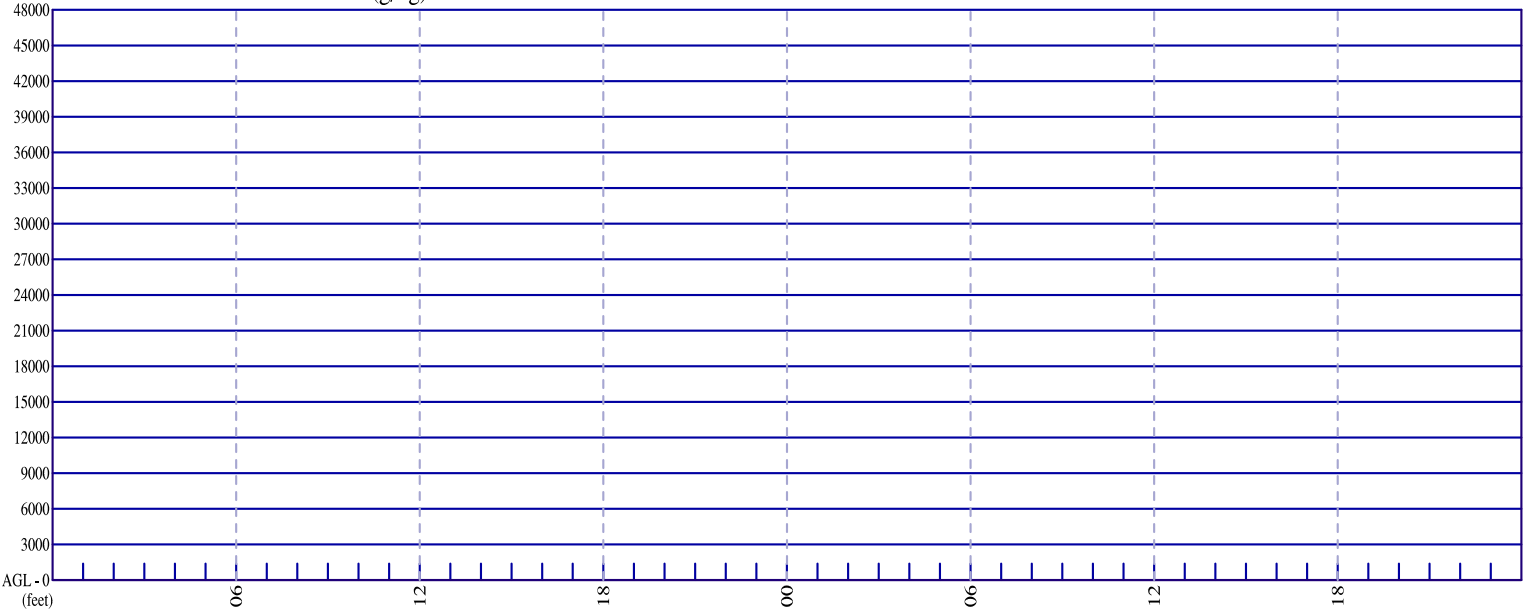

## MSLP/QNH

SEVIYE RUZGARLARI ve SICAKLIK(°C)

BULUT KARISMA ORANLARI (g/kg)

DUSEY NEMLILIK (%)

2018-07-12

2018-07-13