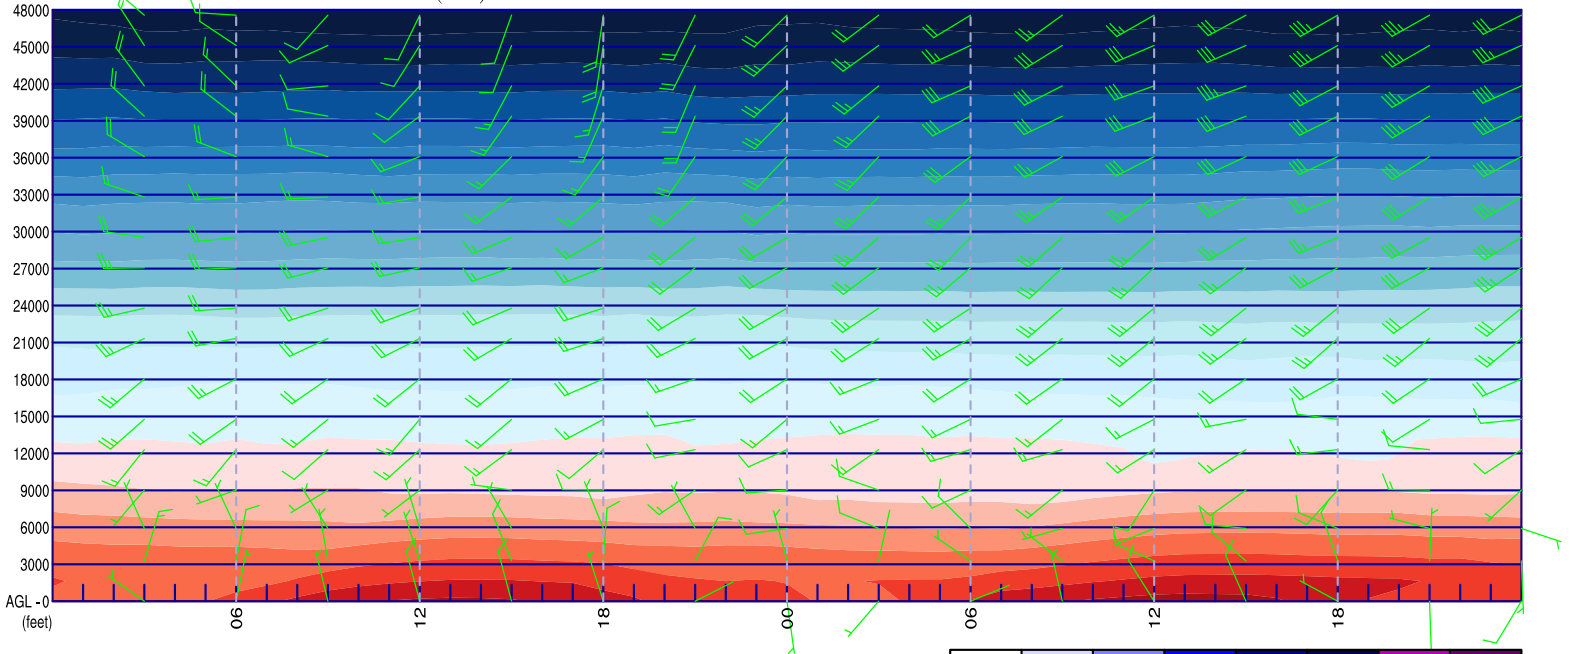

WRFGRAM

Nevsehir_Goreme

38.64°N 34.83°E

12-08-2017 00 GMT

tahmin noktasi

2 km

dogudadir

GRID RAKIM 1156 m

YER RUZGARI (knot)

BULUT PROFILI

YAGIS (mm)

YAGIS CINSI IHTIMALI(%)

T2M/Td2M T850 (°C)

MSLP/QNH

SEVIYE RUZGARLARI ve SICAKLIK(°C)

BULUT KARISMA ORANLARI (g/kg)