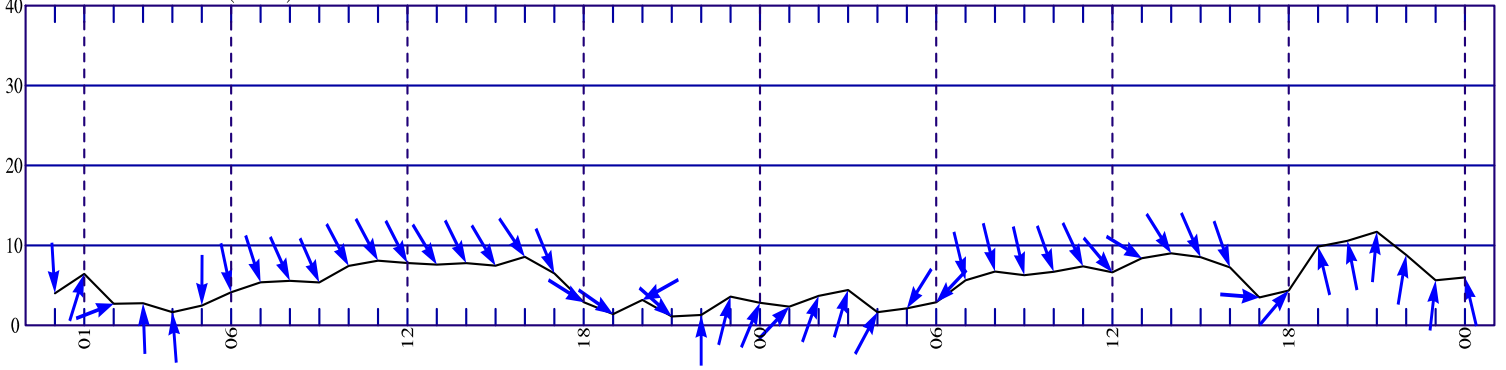

WRFGRAM

Nevsehir_Goreme

38.64°N 34.83°E

12-08-2017 00 GMT

tahmin noktasi

2 km

dogudadir

GRID RAKIM 1156 m

YER RUZGARI (knot)

BULUT PROFILI

YAGIS (mm)

YAGIS CINSI IHTIMALI(%)

T2M/Td2M T850 (°C)

MSLP/QNH

SEVIYE RUZGARLARI ve SICAKLIK(°C)

BULUT KARISMA ORANLARI (g/kg)