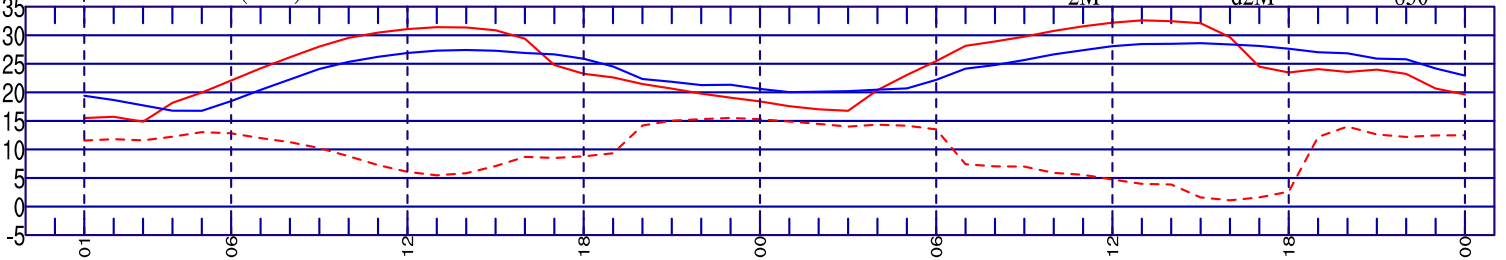

YER RUZGARI (knot)

BULUT PROFILI

YAGIS (mm)

YAGIS CINSI IHTIMALI(%)

T2M/Td2M T850 (°C)

MSLP/QNH

SEVIYE RUZGARLARI ve SICAKLIK(°C)

BULUT KARISMA ORANLARI (g/kg)