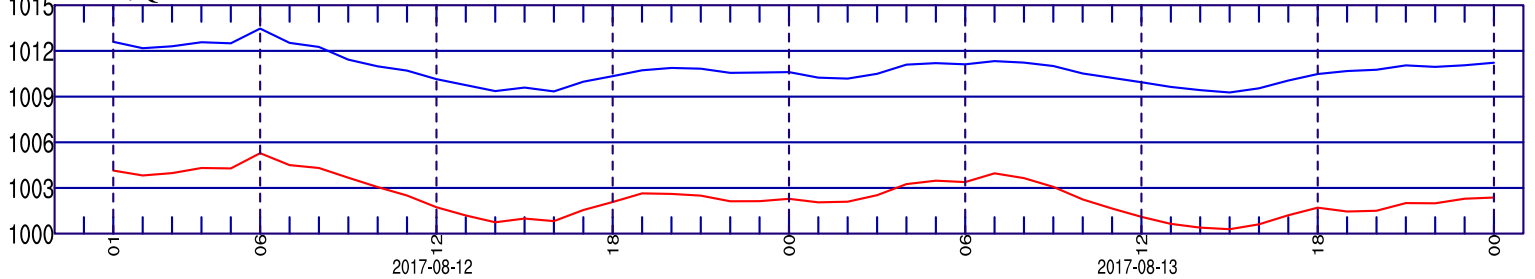

YER RUZGARI (knot)

BULUT PROFILI

YAGIS (mm)

YAGIS CINSI IHTIMALI(%)

T2M/Td2M T850 (°C)

MSLP/QNH

SEVIYE RUZGARLARI ve SICAKLIK(°C)

BULUT KARISMA ORANLARI (g/kg)