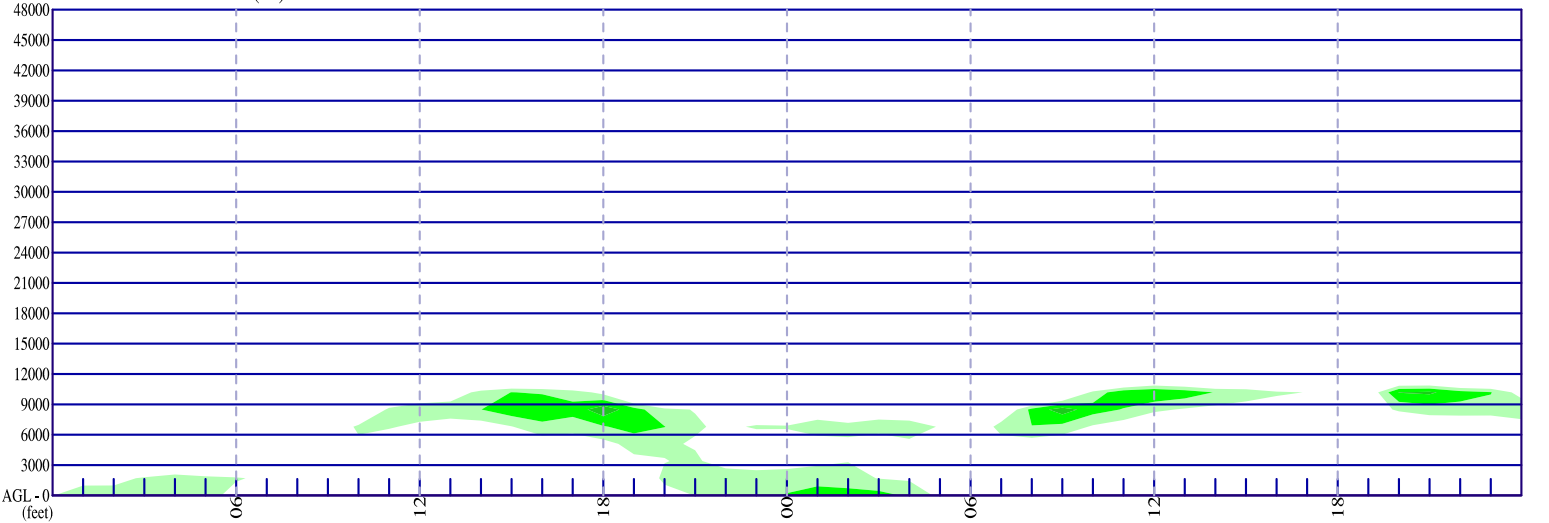

DUSEY NEMLILIK (%)

2017-08-12

2017-08-13