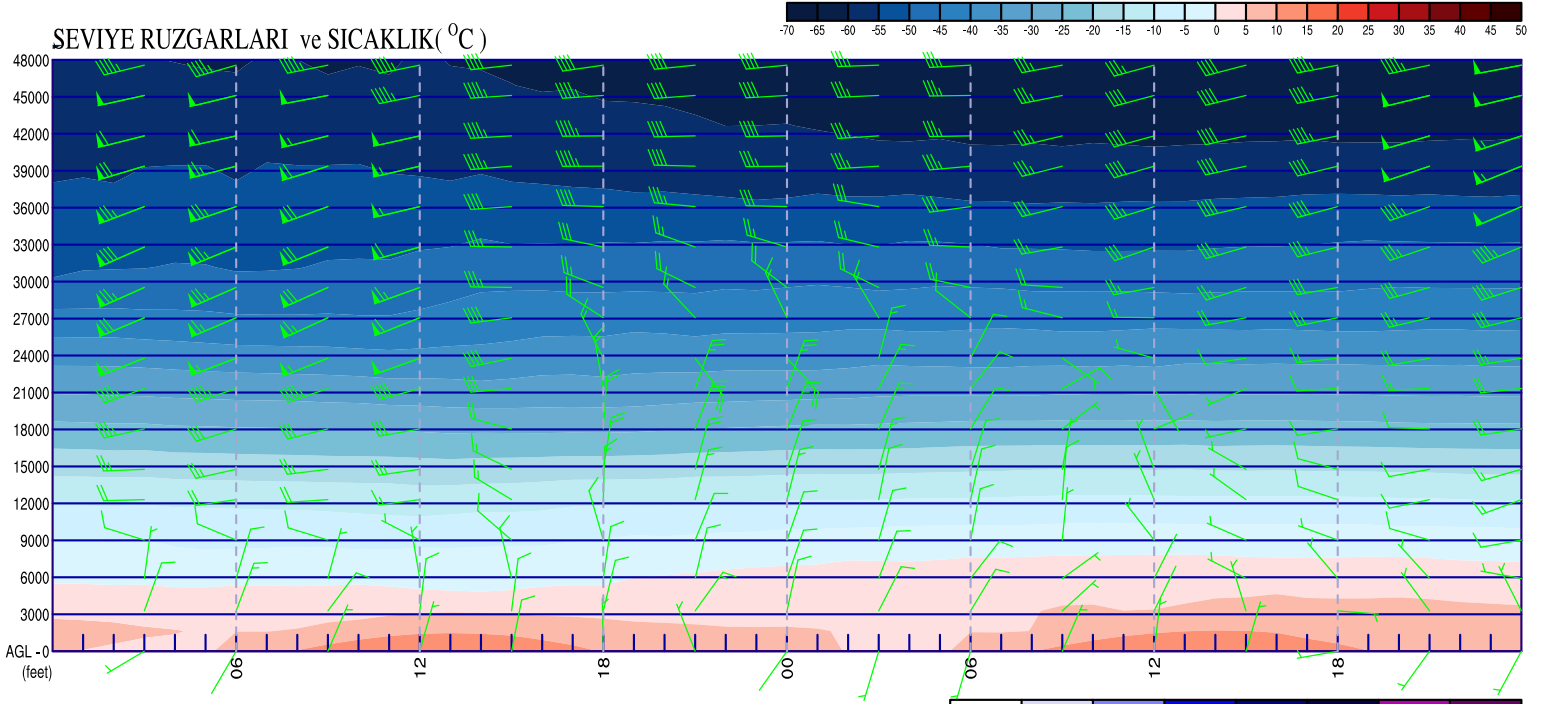

SEVIYE RUZGARLARI ve SICAKLIK(°C)