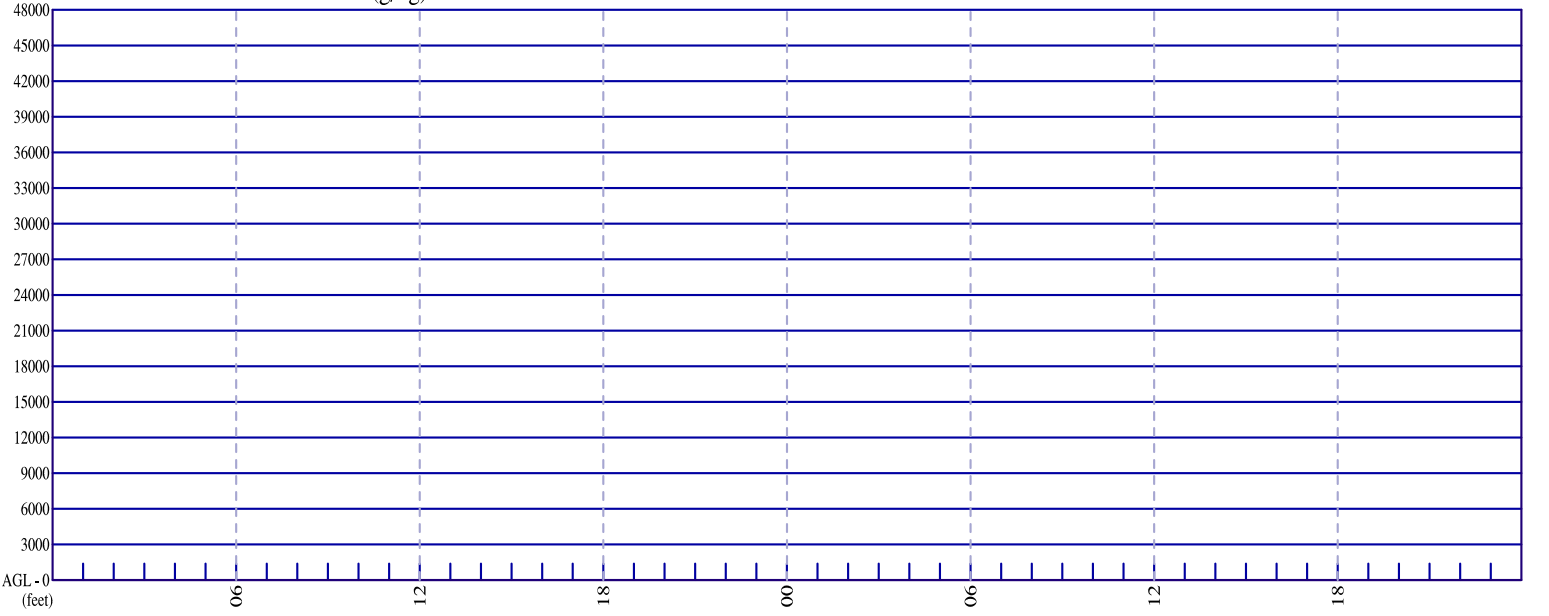

BULUT KARISMA ORANLARI (g/kg)