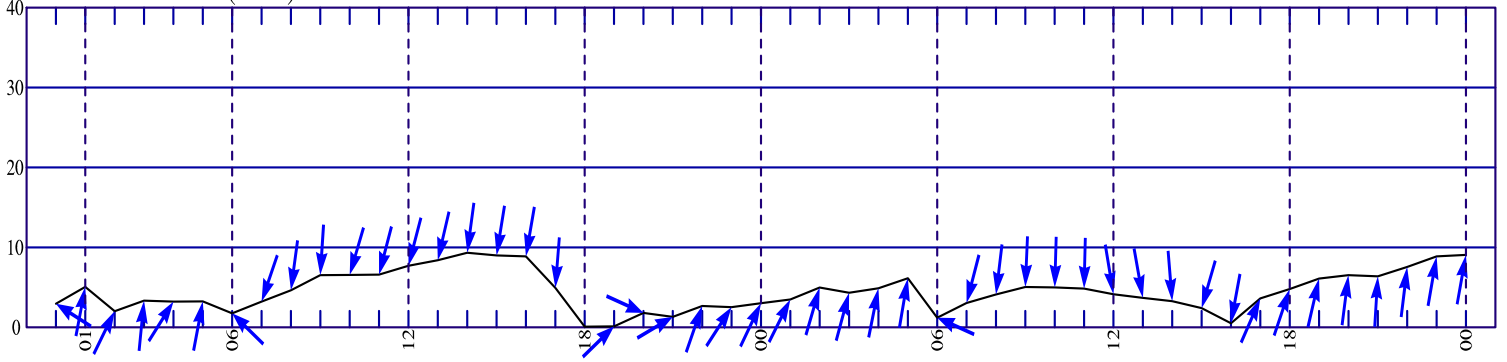

WRFGRAM

Nevsehir_Goreme

38.64°N 34.83°E

12-10-2017 00 GMT

tahmin noktasi

2 km

dogudadir

GRID RAKIM 1156 m

YER RUZGARI (knot)

BULUT PROFILI