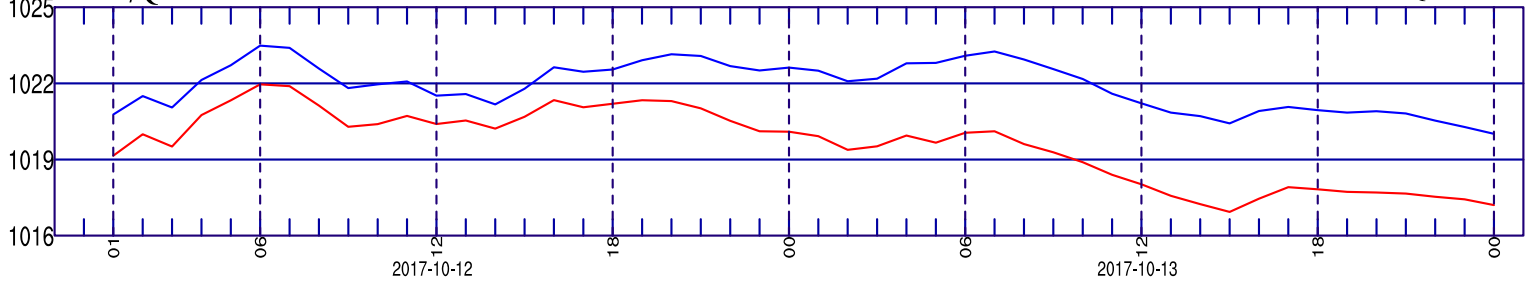

YER RUZGARI (knot)

BULUT PROFILI

YAGIS (mm)

YAGIS CINSI IHTIMALI(%)

T2M/Td2M T850 (°C)

MSLP/QNH

2017-10-12

2017-10-13

SEVIYE RUZGARLARI ve SICAKLIK(°C)

BULUT KARISMA ORANLARI (g/kg)

DUSEY NEMLILIK (%)