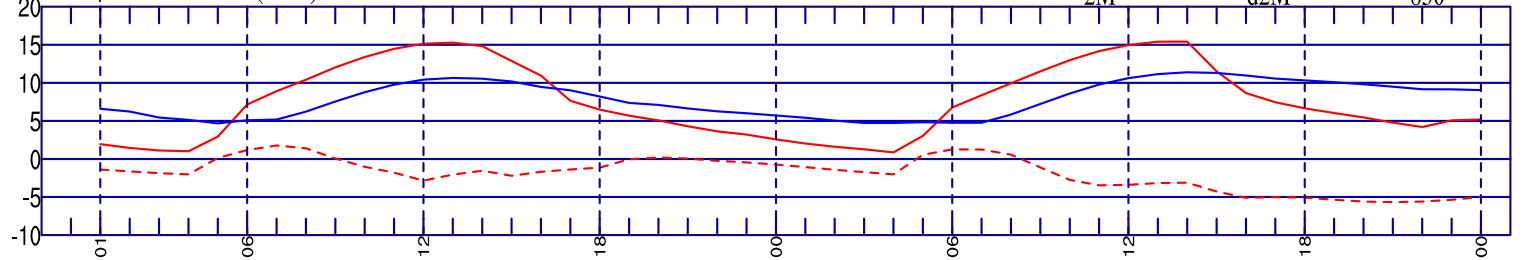

YER RUZGARI (knot)

BULUT PROFILI

YAGIS (mm)

YAGIS CINSI IHTIMALI(%)

T2M/Td2M T850 (°C)

MSLP/QNH

2017-10-12

2017-10-13

SEVIYE RUZGARLARI ve SICAKLIK(°C)

BULUT KARISMA ORANLARI (g/kg)

DUSEY NEMLILIK (%)