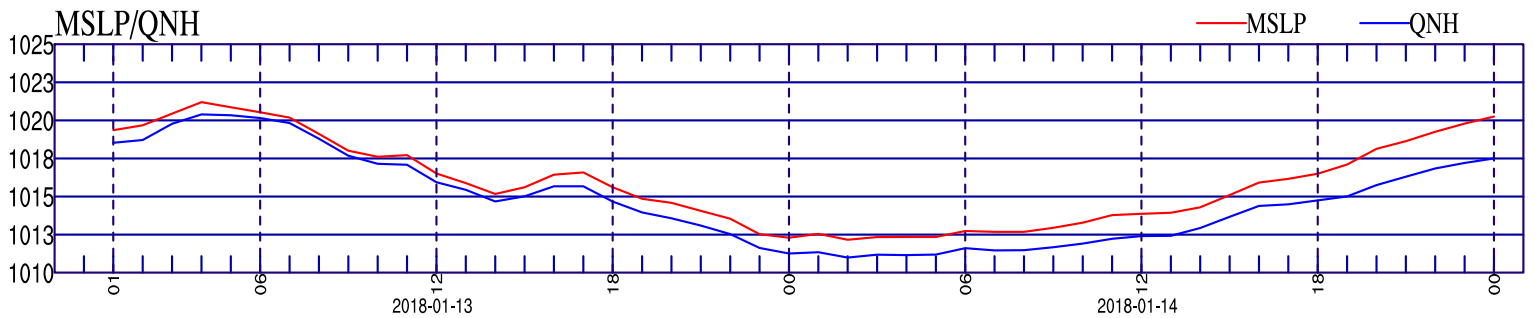

WRFGRAM

Nevsehir_Goreme

38.64°N 34.83°E

13-01-2018 00 GMT

tahmin noktasi
2 km
dogudadir
GRID RAKIM 1156 m

YER RUZGARI (knot)

BULUT PROFILI

YAGIS (mm)

YAGIS CINSI IHTIMALI(%)

T2M/Td2M T850 (°C)

MSLP/QNH

2018-01-13

2018-01-14

SEVIYE RUZGARLARI ve SICAKLIK(°C)

BULUT KARISMA ORANLARI (g/kg)

DUSEY NEMLILIK (%)