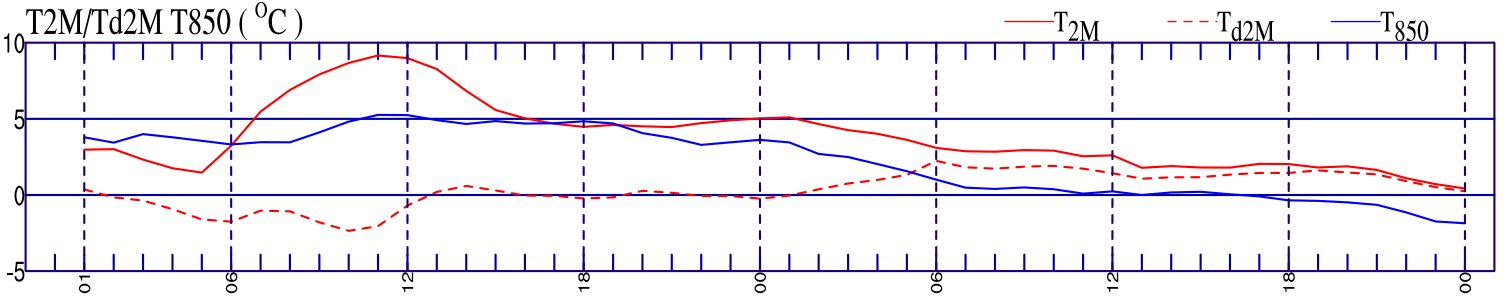

WRFGRAM

Nevsehir_Goreme

38.64°N 34.83°E

13-01-2018 00 GMT

tahmin noktasi
2 km
dogudadir
GRID RAKIM 1156 m

YER RUZGARI (knot)

BULUT PROFILI

YAGIS (mm)

YAGIS CINSI IHTIMALI(%)

T2M/Td2M T850 (°C)

MSLP/QNH

2018-01-13

2018-01-14

SEVIYE RUZGARLARI ve SICAKLIK(°C)

BULUT KARISMA ORANLARI (g/kg)

DUSEY NEMLILIK (%)