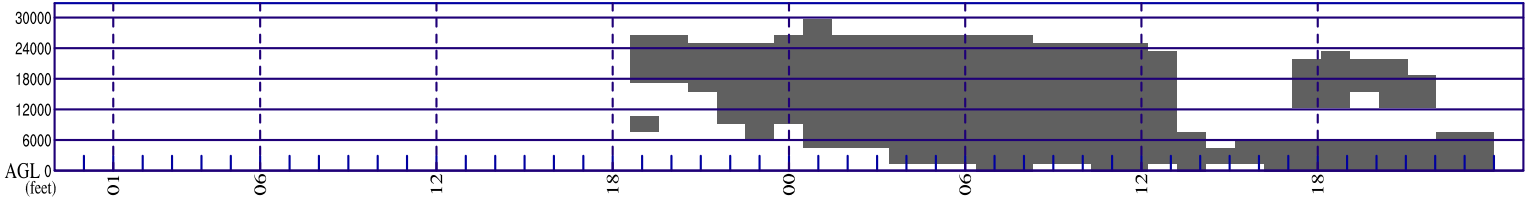

WRFGRAM

Nevsehir_Goreme

38.64°N 34.83°E

13-01-2018 00 GMT

tahmin noktasi
2 km
dogudadir
GRID RAKIM 1156 m

YER RUZGARI (knot)

BULUT PROFILI

YAGIS (mm)