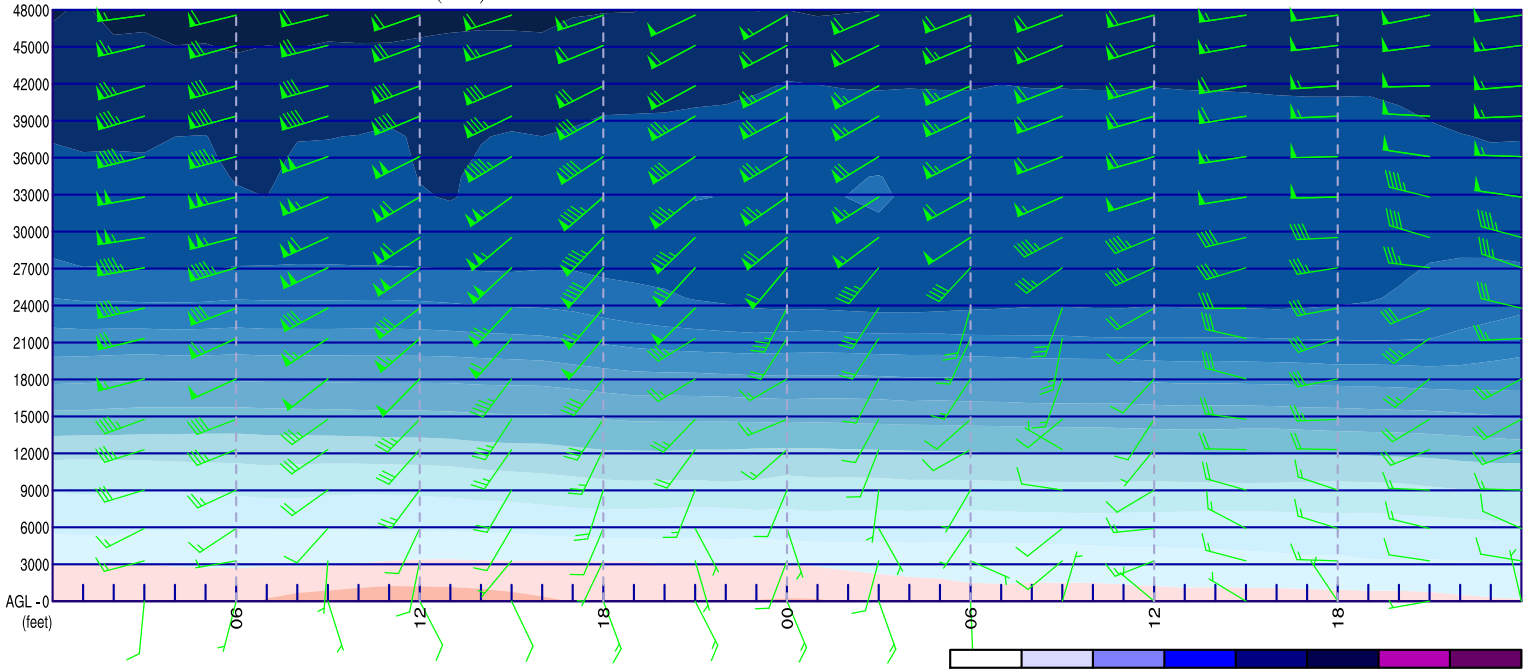

WRFGRAM

Nevsehir_Goreme

38.64°N 34.83°E

13-01-2018 00 GMT

tahmin noktasi
2 km
dogudadir
GRID RAKIM 1156 m

YER RUZGARI (knot)

BULUT PROFILI

YAGIS (mm)

YAGIS CINSI IHTIMALI(%)

T2M/Td2M T850 (°C)

MSLP/QNH

2018-01-13

2018-01-14

SEVIYE RUZGARLARI ve SICAKLIK(°C)

BULUT KARISMA ORANLARI (g/kg)

DUSEY NEMLILIK (%)