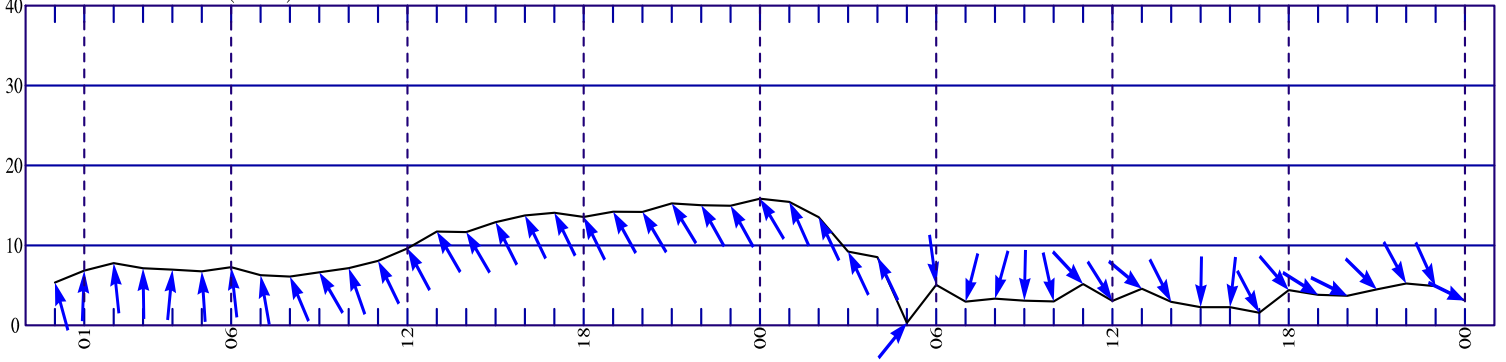

WRFGRAM

Nevsehir_Goreme

38.64°N 34.83°E

13-01-2018 00 GMT

tahmin noktasi
2 km
dogudadir
GRID RAKIM 1156 m

YER RUZGARI (knot)

BULUT PROFILI

YAGIS (mm)

YAGIS CINSI IHTIMALI(%)

T2M/Td2M T850 (°C)

MSLP/QNH

2018-01-13

2018-01-14

SEVIYE RUZGARLARI ve SICAKLIK(°C)

BULUT KARISMA ORANLARI (g/kg)

DUSEY NEMLILIK (%)