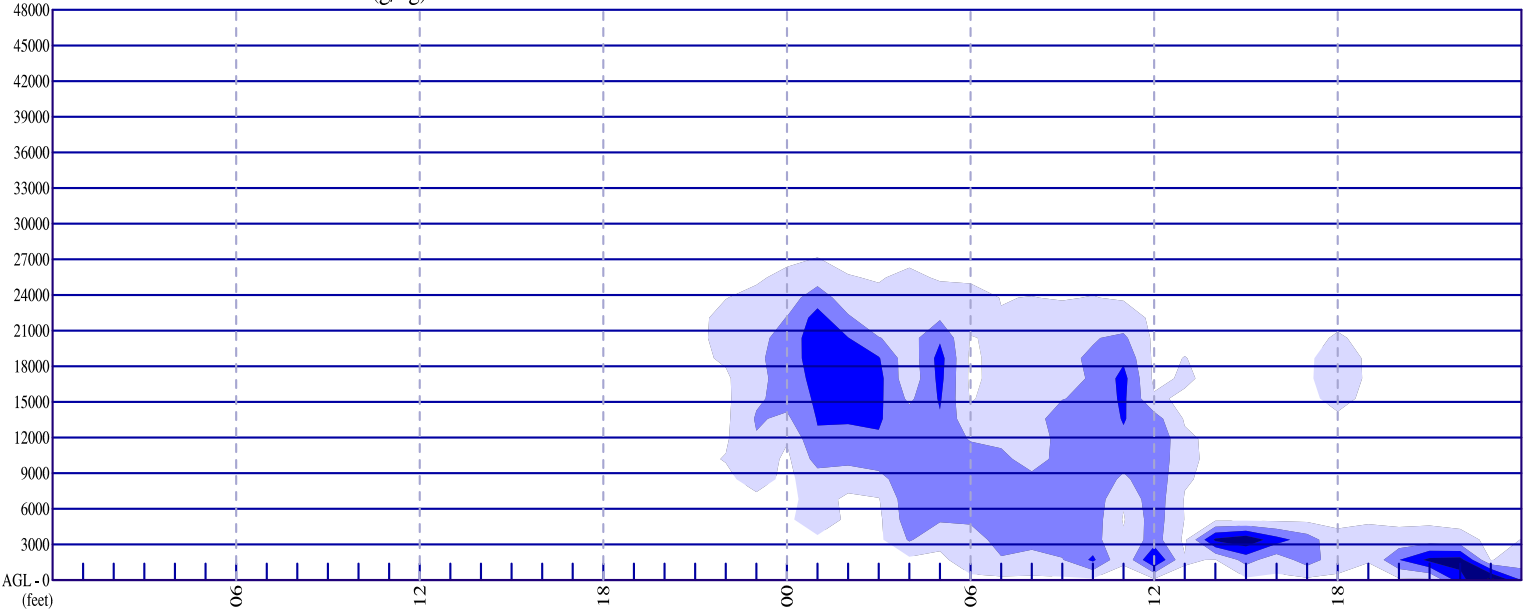

WRFGRAM

Nevsehir_Goreme

38.64°N 34.83°E

13-01-2018 00 GMT

tahmin noktasi
2 km
dogudadir
GRID RAKIM 1156 m

YER RUZGARI (knot)

BULUT PROFILI

YAGIS (mm)

YAGIS CINSI IHTIMALI(%)

T2M/Td2M T850 (°C)

MSLP/QNH

2018-01-13

2018-01-14

SEVIYE RUZGARLARI ve SICAKLIK(°C)

BULUT KARISMA ORANLARI (g/kg)

DUSEY NEMLILIK (%)