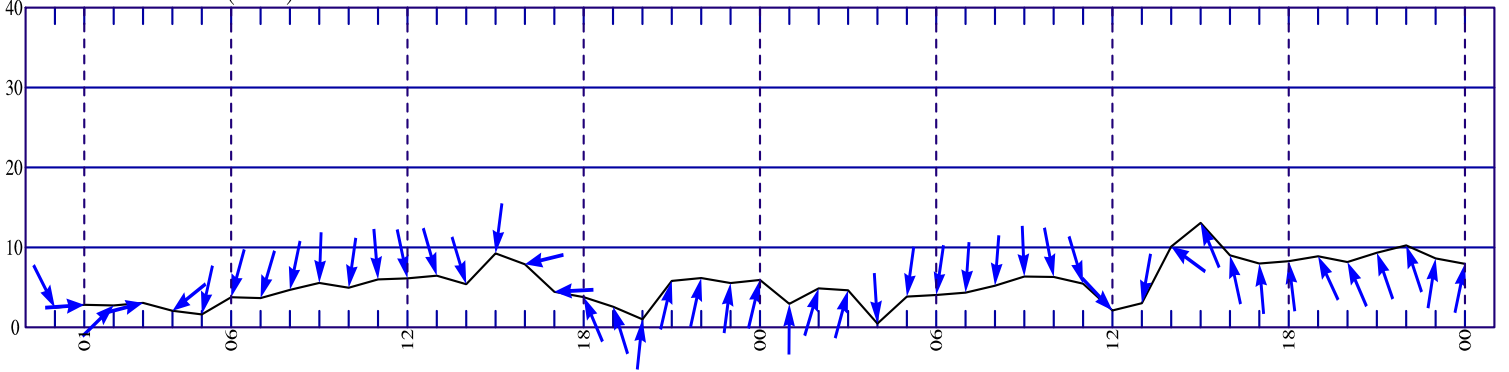

WRFGRAM

Nevsehir_Goreme

38.64°N 34.83°E

13-06-2018 00 GMT

tahmin noktasi
2 km
dogudadir
GRID RAKIM 1156 m

YER RUZGARI (knot)

BULUT PROFILI

YAGIS (mm)

YAGIS CINSI IHTIMALI(%)

T2M/Td2M T850 (°C)

MSLP/QNH

SEVIYE RUZGARLARI ve SICAKLIK(°C)

BULUT KARISMA ORANLARI (g/kg)

DUSEY NEMLILIK (%)