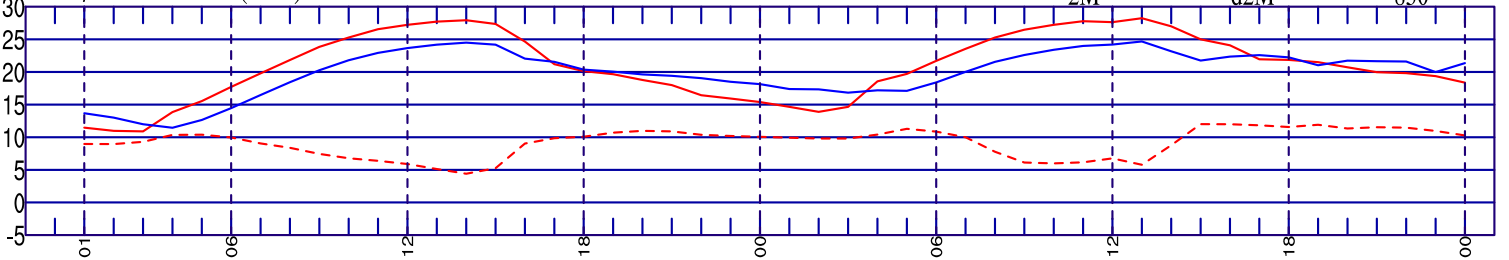

WRFGRAM

Nevsehir_Goreme

38.64°N 34.83°E

13-06-2018 00 GMT

tahmin noktasi
2 km
dogudadir
GRID RAKIM 1156 m

YER RUZGARI (knot)

BULUT PROFILI

YAGIS (mm)

YAGIS CINSI IHTIMALI(%)

T2M/Td2M T850 (°C)

MSLP/QNH

SEVIYE RUZGARLARI ve SICAKLIK(°C)

BULUT KARISMA ORANLARI (g/kg)

DUSEY NEMLILIK (%)