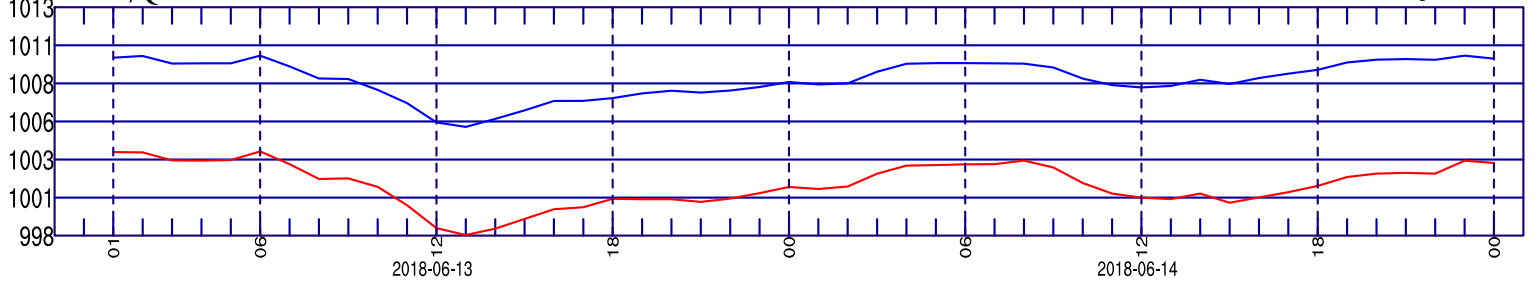

WRFGRAM

Nevsehir_Goreme

38.64°N 34.83°E

13-06-2018 00 GMT

tahmin noktasi
2 km
dogudadir
GRID RAKIM 1156 m

YER RUZGARI (knot)

BULUT PROFILI

YAGIS (mm)

YAGIS CINSI IHTIMALI(%)

T2M/Td2M T850 (°C)

MSLP/QNH

SEVIYE RUZGARLARI ve SICAKLIK(°C)

BULUT KARISMA ORANLARI (g/kg)

DUSEY NEMLILIK (%)