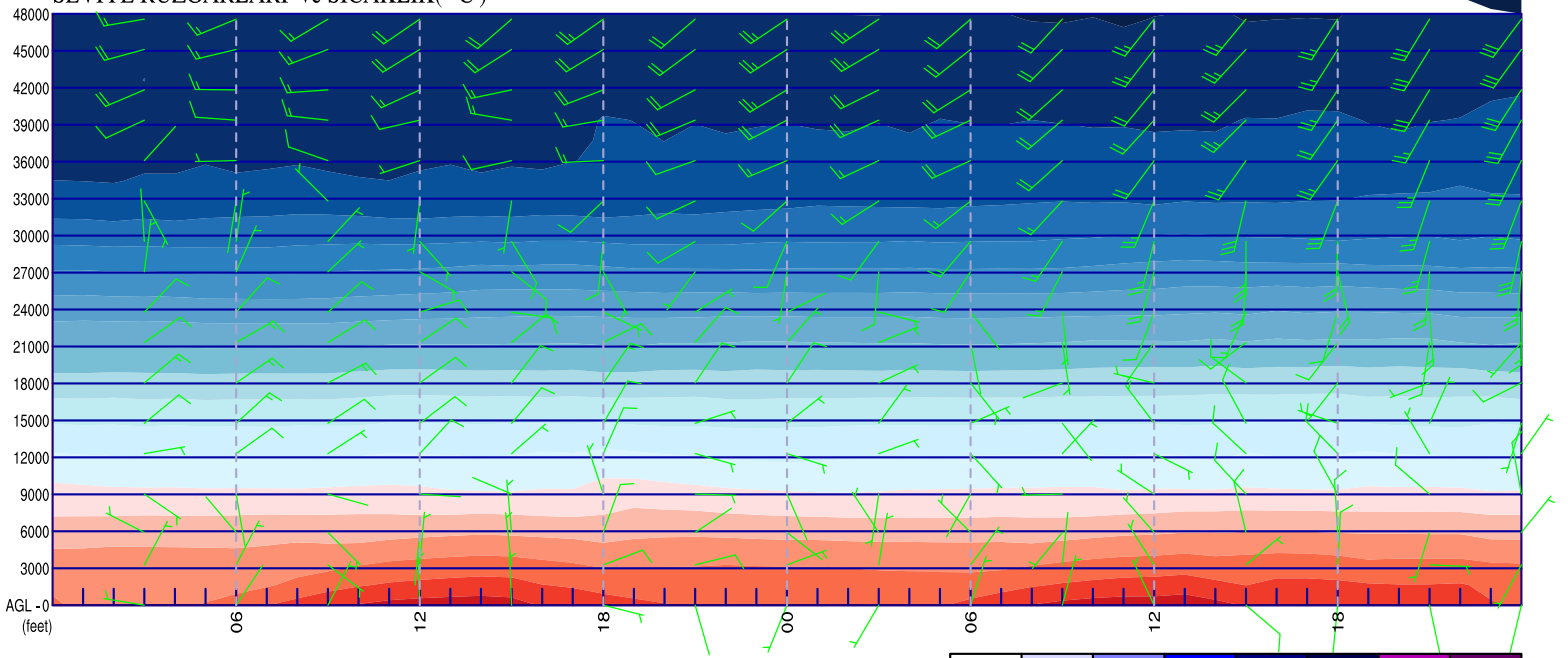

WRFGRAM

Nevsehir_Goreme

38.64°N 34.83°E

13-06-2018 00 GMT

tahmin noktasi
2 km
dogudadir
GRID RAKIM 1156 m

YER RUZGARI (knot)

BULUT PROFILI

YAGIS (mm)

YAGIS CINSI IHTIMALI(%)

T2M/Td2M T850 (°C)

MSLP/QNH

SEVIYE RUZGARLARI ve SICAKLIK(°C)

BULUT KARISMA ORANLARI (g/kg)

DUSEY NEMLILIK (%)