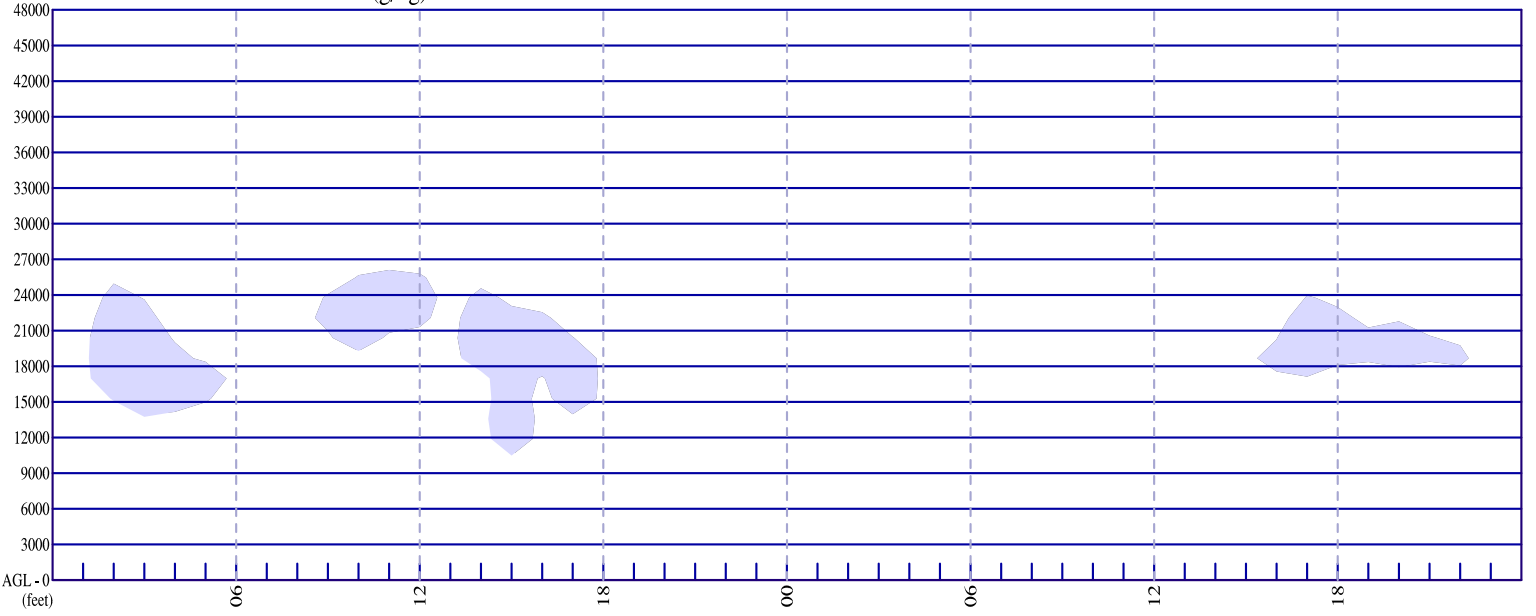

YAGIS CINSI IHTIMALI(%)

T2M/Td2M T850 (°C)

MSLP/QNH

SEVIYE RUZGARLARI ve SICAKLIK(°C)

BULUT KARISMA ORANLARI (g/kg)

DUSEY NEMLILIK (%)