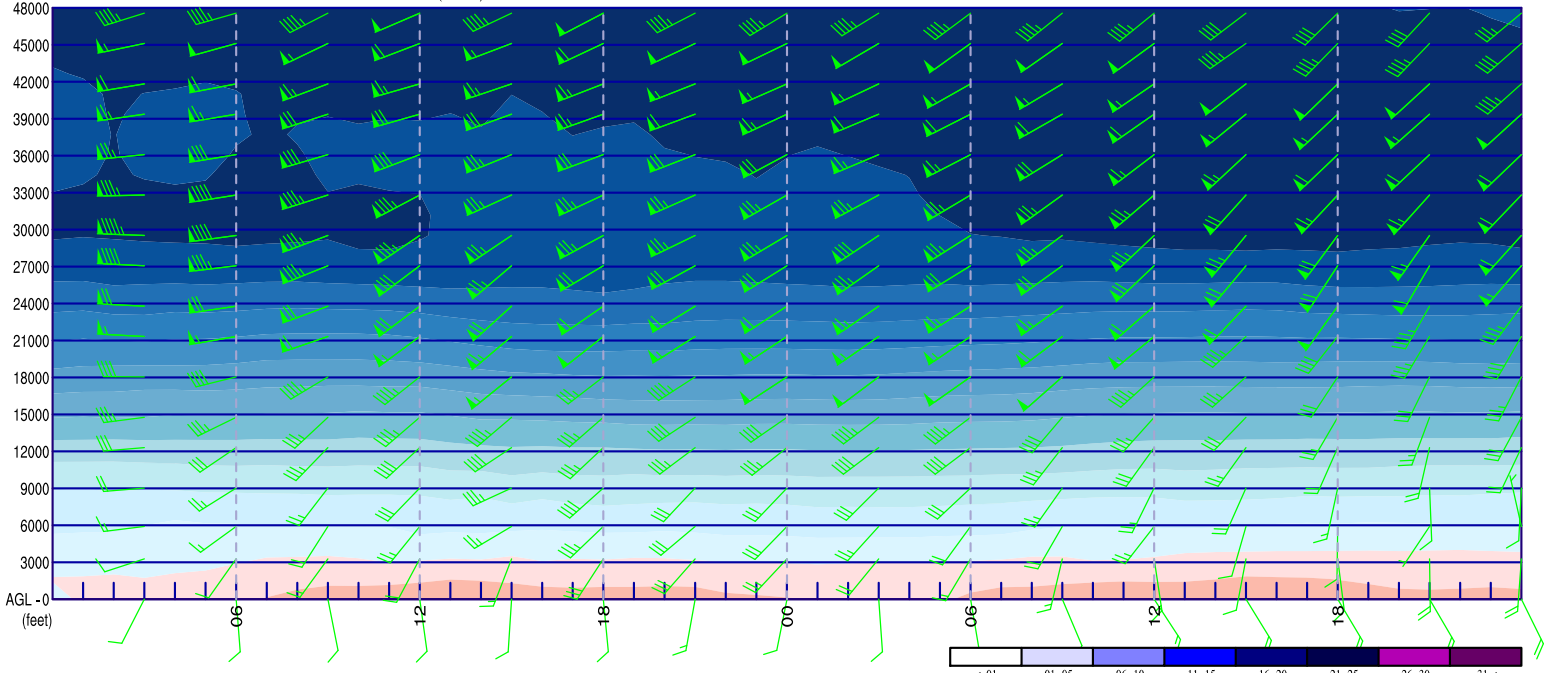

WRFGRAM

Nevsehir_Goreme

38.64°N 34.83°E

14-02-2018 00 GMT

tahmin noktasi
2 km
dogudadir
GRID RAKIM 1156 m

YER RUZGARI (knot)

BULUT PROFILI

YAGIS (mm)

YAGIS CINSI IHTIMALI(%)

T2M/Td2M T850 (°C)

MSLP/QNH

SEVIYE RUZGARLARI ve SICAKLIK(°C)

BULUT KARISMA ORANLARI (g/kg)

DUSEY NEMLILIK (%)