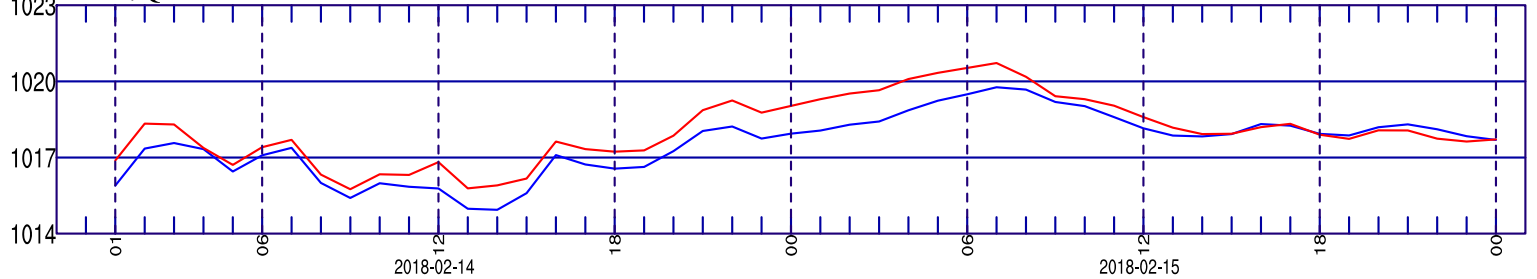

WRFGRAM

Nevsehir_Goreme

38.64°N 34.83°E

14-02-2018 00 GMT

tahmin noktasi
2 km
dogudadir
GRID RAKIM 1156 m

YER RUZGARI (knot)

BULUT PROFILI

YAGIS (mm)

YAGIS CINSI IHTIMALI(%)

T2M/Td2M T850 (°C)

MSLP/QNH

SEVIYE RUZGARLARI ve SICAKLIK(°C)

BULUT KARISMA ORANLARI (g/kg)

DUSEY NEMLILIK (%)