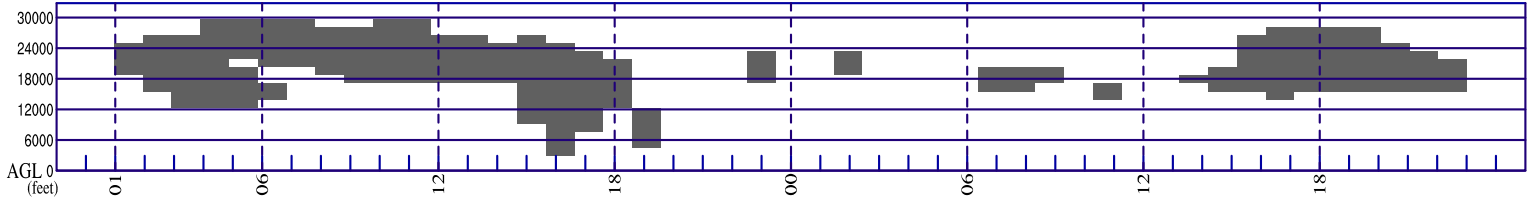

WRFGRAM

Nevsehir_Goreme

38.64°N 34.83°E

14-02-2018 00 GMT

tahmin noktasi
2 km
dogudadir
GRID RAKIM 1156 m

YER RUZGARI (knot)

BULUT PROFILI

YAGIS (mm)

YAGIS CINSI IHTIMALI(%)

T2M/Td2M T850 (°C)

MSLP/QNH

SEVIYE RUZGARLARI ve SICAKLIK(°C)

BULUT KARISMA ORANLARI (g/kg)

DUSEY NEMLILIK (%)