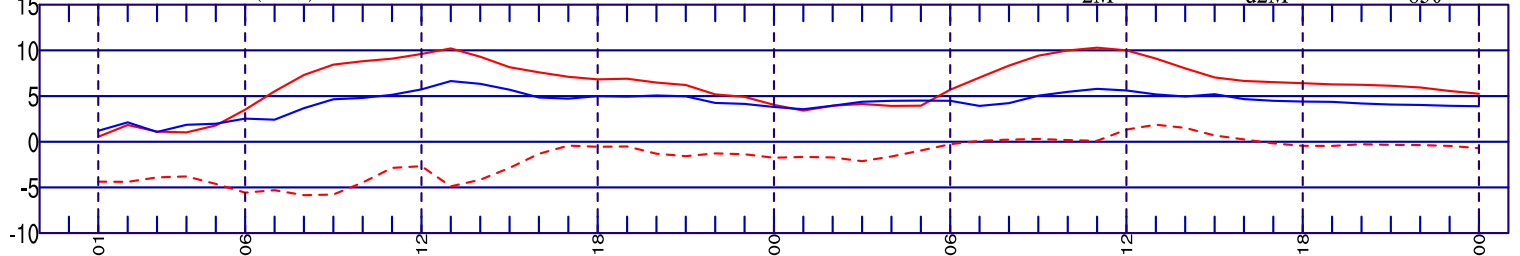

WRFGRAM

Nevsehir_Goreme

38.64°N 34.83°E

14-02-2018 00 GMT

tahmin noktasi
2 km
dogudadir
GRID RAKIM 1156 m

YER RUZGARI (knot)

BULUT PROFILI

YAGIS (mm)

YAGIS CINSI IHTIMALI(%)

T2M/Td2M T850 (°C)

MSLP/QNH

SEVIYE RUZGARLARI ve SICAKLIK(°C)

BULUT KARISMA ORANLARI (g/kg)

DUSEY NEMLILIK (%)