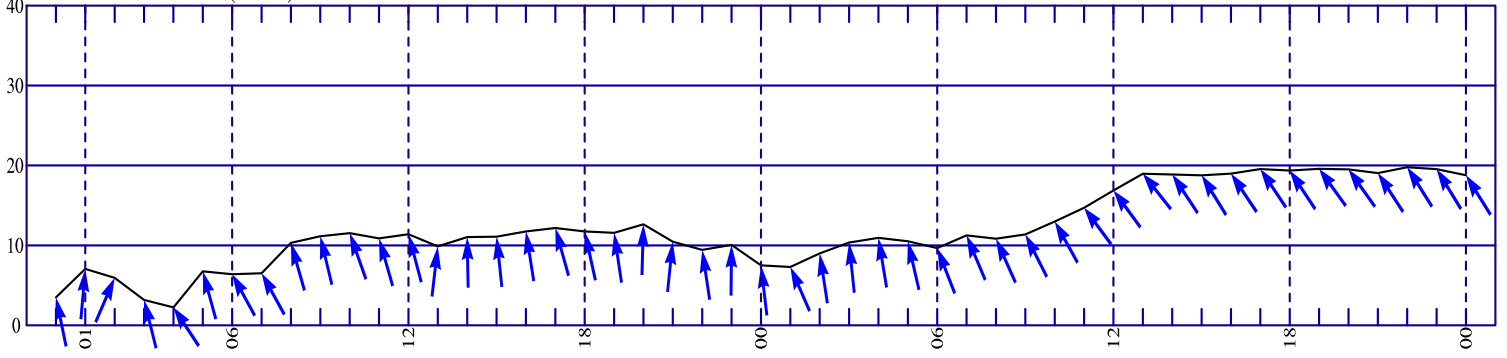

WRFGRAM

Nevsehir_Goreme

38.64°N 34.83°E

14-02-2018 00 GMT

tahmin noktasi
2 km
dogudadir
GRID RAKIM 1156 m

YER RUZGARI (knot)

BULUT PROFILI

YAGIS (mm)

YAGIS CINSI IHTIMALI(%)

T2M/Td2M T850 (°C)

MSLP/QNH

SEVIYE RUZGARLARI ve SICAKLIK(°C)

BULUT KARISMA ORANLARI (g/kg)

DUSEY NEMLILIK (%)