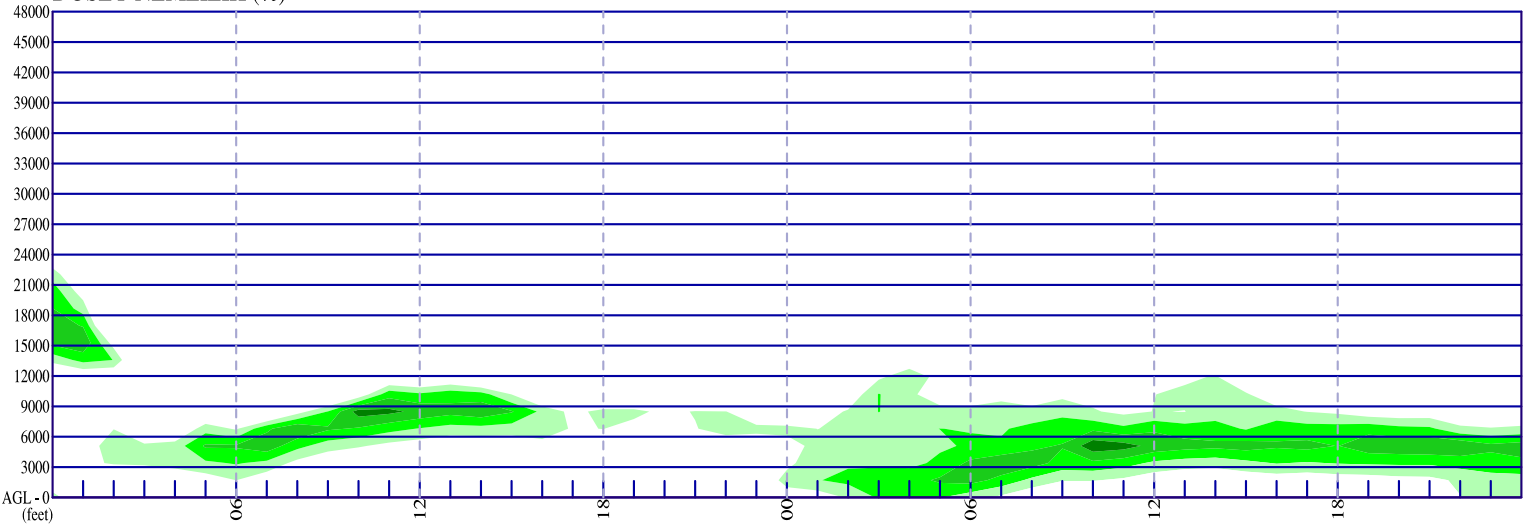

WRFGRAM

Nevsehir_Goreme

38.64°N 34.83°E

14-09-2018 00 GMT

tahmin noktasi

2 km

dogudadir

GRID RAKIM 1156 m

YER RUZGARI (knot)

BULUT PROFILI

YAGIS (mm)

YAGIS CINSI IHTIMALI(%)

T2M/Td2M T850 (°C)

MSLP/QNH

SEVIYE RUZGARLARI ve SICAKLIK(°C)

BULUT KARISMA ORANLARI (g/kg)

DUSEY NEMLILIK (%)

2018-09-14

2018-09-15