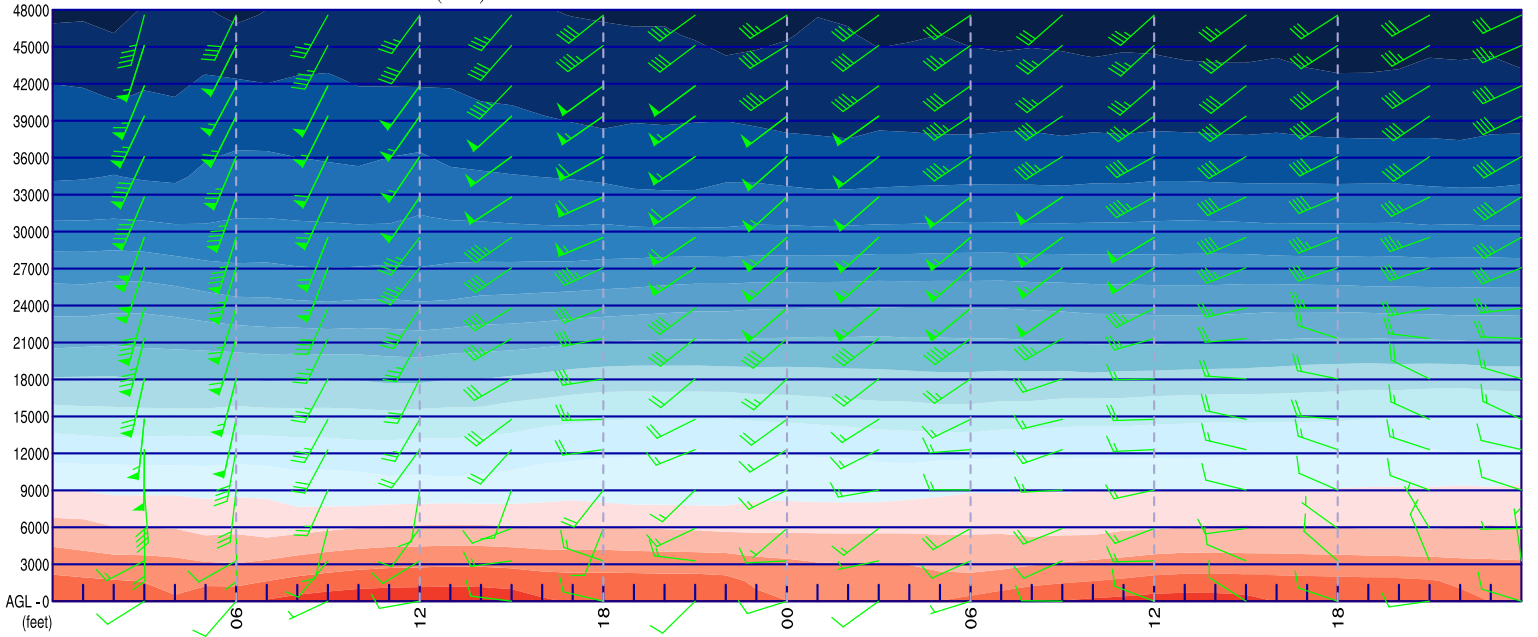

WRFGRAM

Nevsehir_Goreme

38.64°N 34.83°E

14-09-2018 00 GMT

tahmin noktasi

2 km

dogudadir

GRID RAKIM 1156 m

YER RUZGARI (knot)

BULUT PROFILI

YAGIS (mm)

YAGIS CINSI IHTIMALI(%)

T2M/Td2M T850 (°C)

MSLP/QNH

SEVIYE RUZGARLARI ve SICAKLIK(°C)

BULUT KARISMA ORANLARI (g/kg)