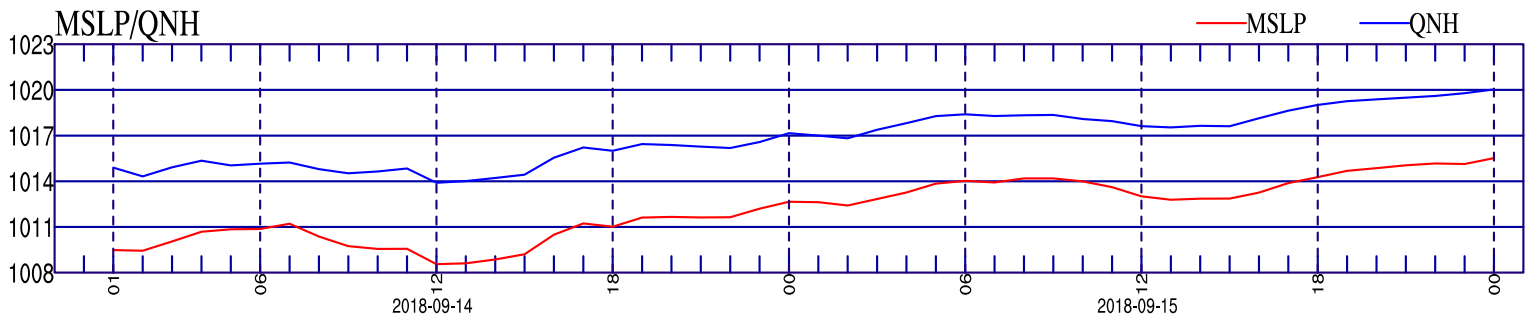

YER RUZGARI (knot)

BULUT PROFILI

YAGIS (mm)

YAGIS CINSI IHTIMALI(%)

T2M/Td2M T850 (°C)

MSLP/QNH

SEVIYE RUZGARLARI ve SICAKLIK(°C)

BULUT KARISMA ORANLARI (g/kg)