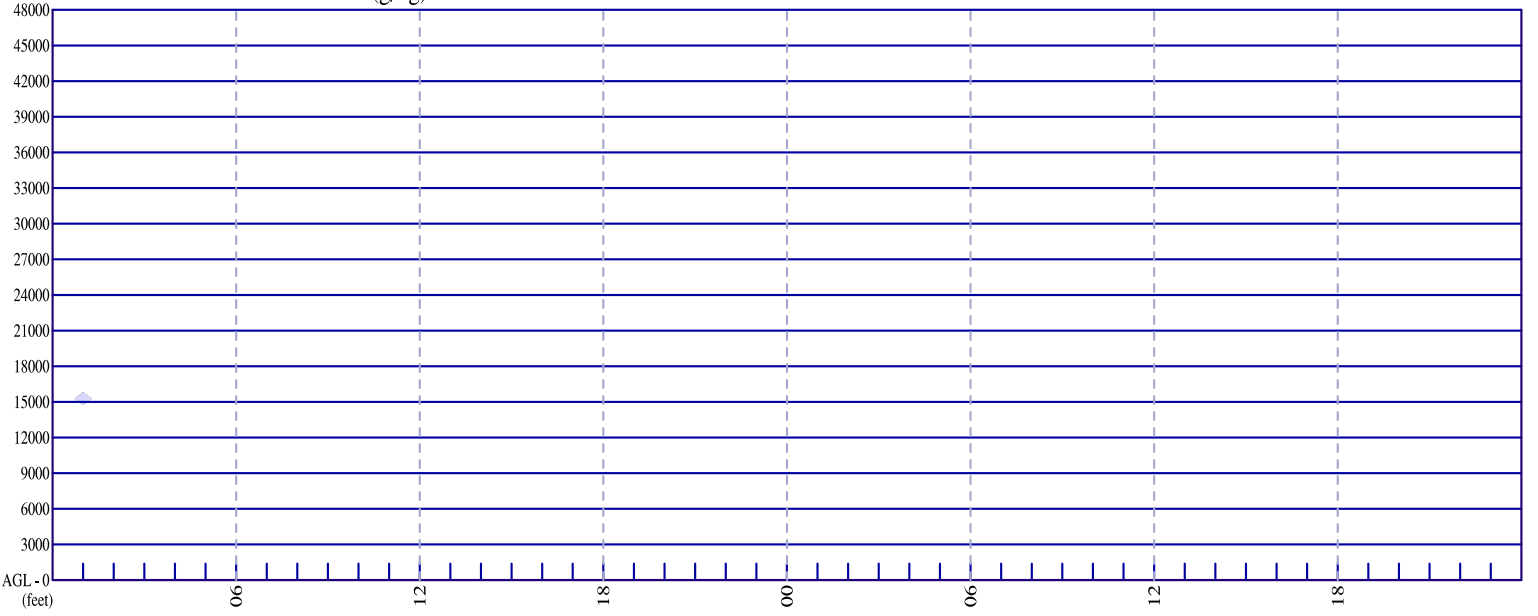

YER RUZGARI (knot)

BULUT PROFILI

YAGIS (mm)

YAGIS CINSI IHTIMALI(%)

T2M/Td2M T850 (°C)

MSLP/QNH

SEVIYE RUZGARLARI ve SICAKLIK(°C)

BULUT KARISMA ORANLARI (g/kg)