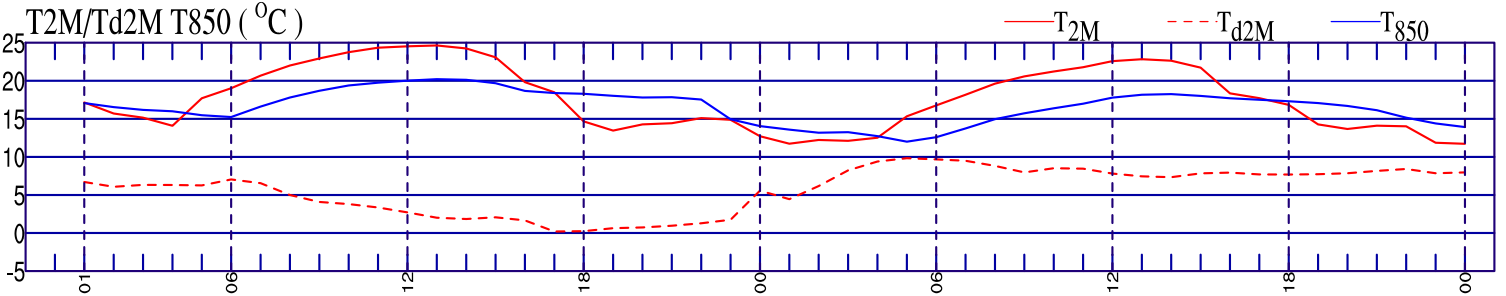

YER RUZGARI (knot)

BULUT PROFILI

YAGIS (mm)

YAGIS CINSI IHTIMALI(%)

T2M/Td2M T850 (°C)

MSLP/QNH

SEVIYE RUZGARLARI ve SICAKLIK(°C)

BULUT KARISMA ORANLARI (g/kg)