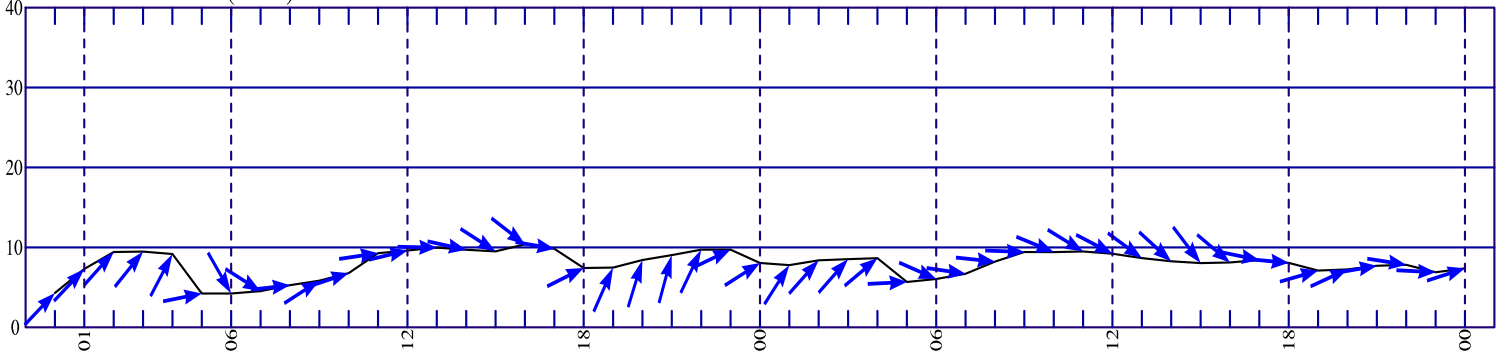

WRFGRAM

Nevsehir_Goreme

38.64°N 34.83°E

14-09-2018 00 GMT

tahmin noktasi

2 km

dogudadir

GRID RAKIM 1156 m

YER RUZGARI (knot)

BULUT PROFILI

YAGIS (mm)

YAGIS CINSI IHTIMALI(%)

T2M/Td2M T850 (°C)

MSLP/QNH

SEVIYE RUZGARLARI ve SICAKLIK(°C)

BULUT KARISMA ORANLARI (g/kg)