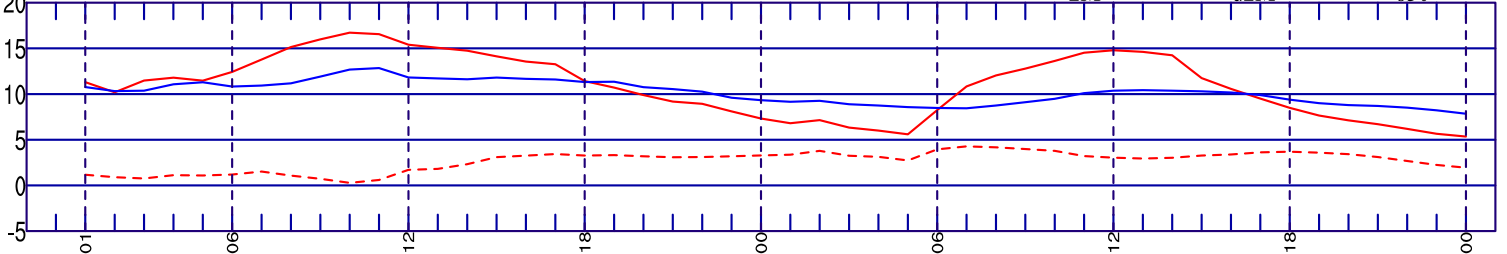

YER RUZGARI (knot)

BULUT PROFILI

YAGIS (mm)

YAGIS CINSI IHTIMALI(%)

T2M/Td2M T850 (°C)

MSLP/QNH

2017-11-14

2017-11-15

SEVIYE RUZGARLARI ve SICAKLIK(°C)

BULUT KARISMA ORANLARI (g/kg)

DUSEY NEMLILIK (%)

2017-11-14

2017-11-15