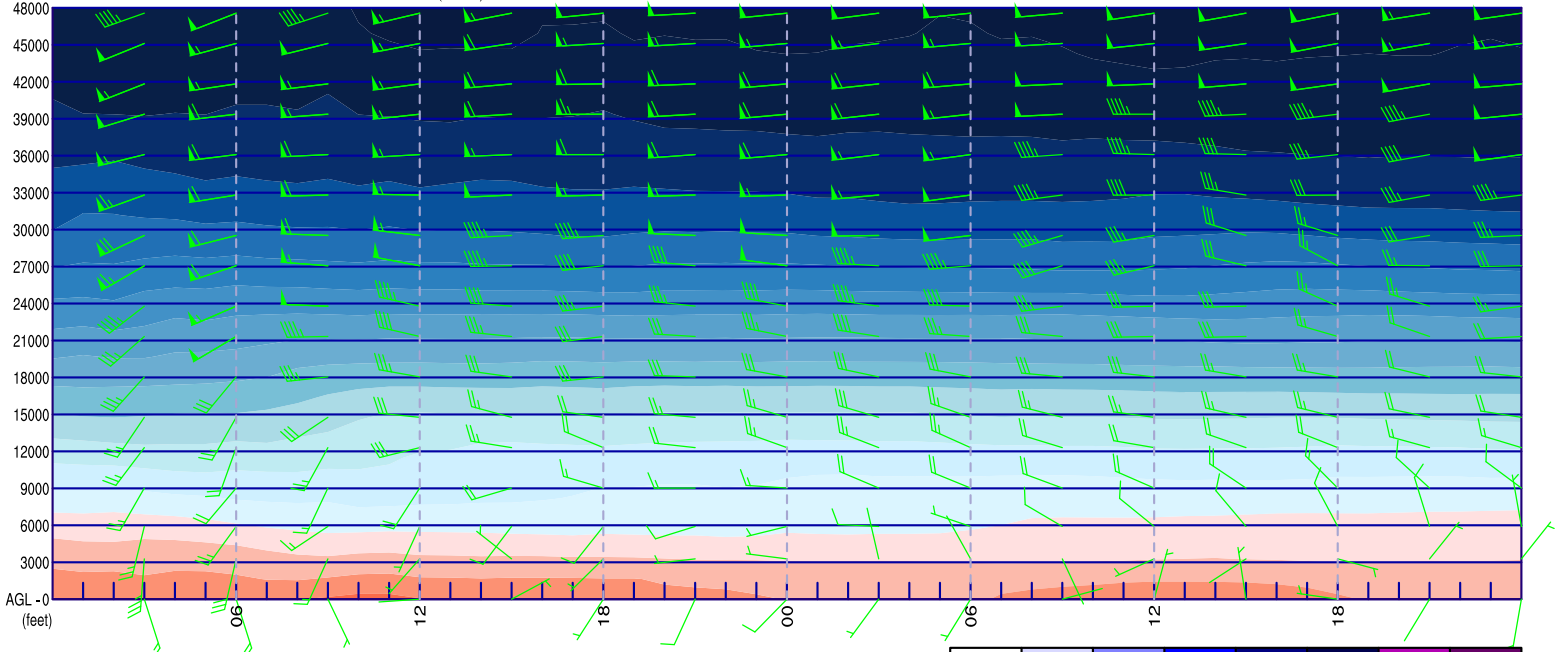

WRFGRAM

Nevsehir_Goreme

38.64°N 34.83°E

14-11-2017 00 GMT

tahmin noktasi

2 km

dogudadir

GRID RAKIM 1156 m

YER RUZGARI (knot)

BULUT PROFILI

YAGIS (mm)

YAGIS CINSI IHTIMALI(%)

T2M/Td2M T850 (°C)

MSLP/QNH

2017-11-14

2017-11-15

SEVIYE RUZGARLARI ve SICAKLIK(°C)

BULUT KARISMA ORANLARI (g/kg)

DUSEY NEMLILIK (%)

2017-11-14

2017-11-15