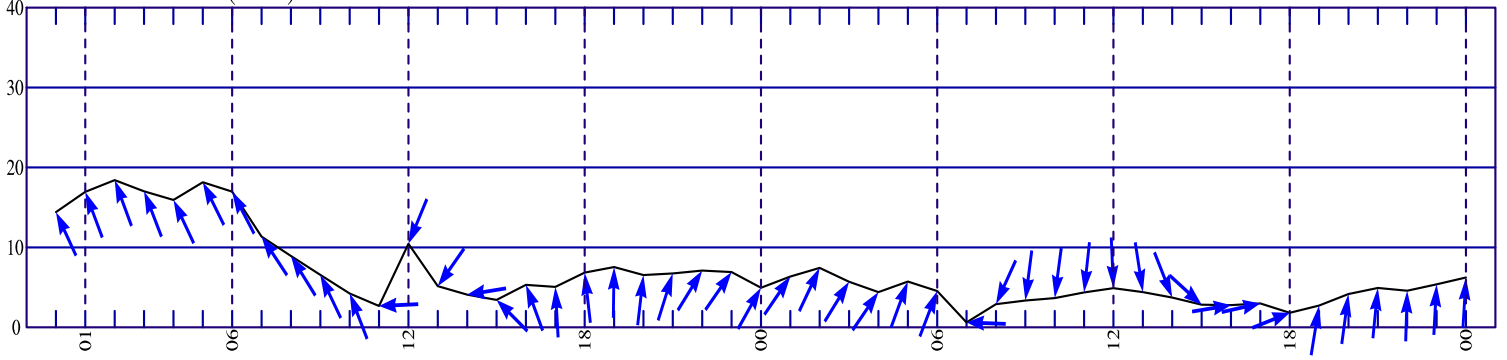

WRFGRAM

Nevsehir_Goreme

38.64°N 34.83°E

14-11-2017 00 GMT

tahmin noktasi

2 km

dogudadir

GRID RAKIM 1156 m

YER RUZGARI (knot)

BULUT PROFILI

YAGIS (mm)

YAGIS CINSI IHTIMALI(%)

T2M/Td2M T850 (°C)

MSLP/QNH

2017-11-14

2017-11-15