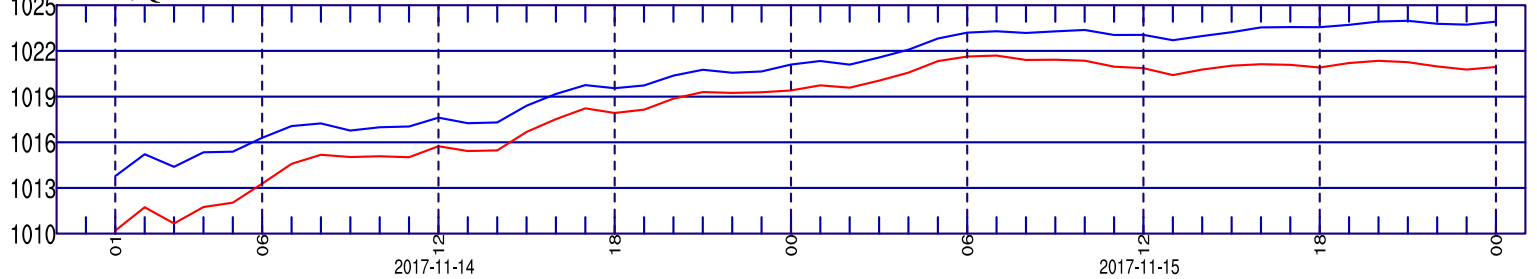

YER RUZGARI (knot)

BULUT PROFILI

YAGIS (mm)

YAGIS CINSI IHTIMALI(%)

T2M/Td2M T850 (°C)

MSLP/QNH

2017-11-14

2017-11-15

SEVIYE RUZGARLARI ve SICAKLIK(°C)

BULUT KARISMA ORANLARI (g/kg)

DUSEY NEMLILIK (%)

2017-11-14

2017-11-15