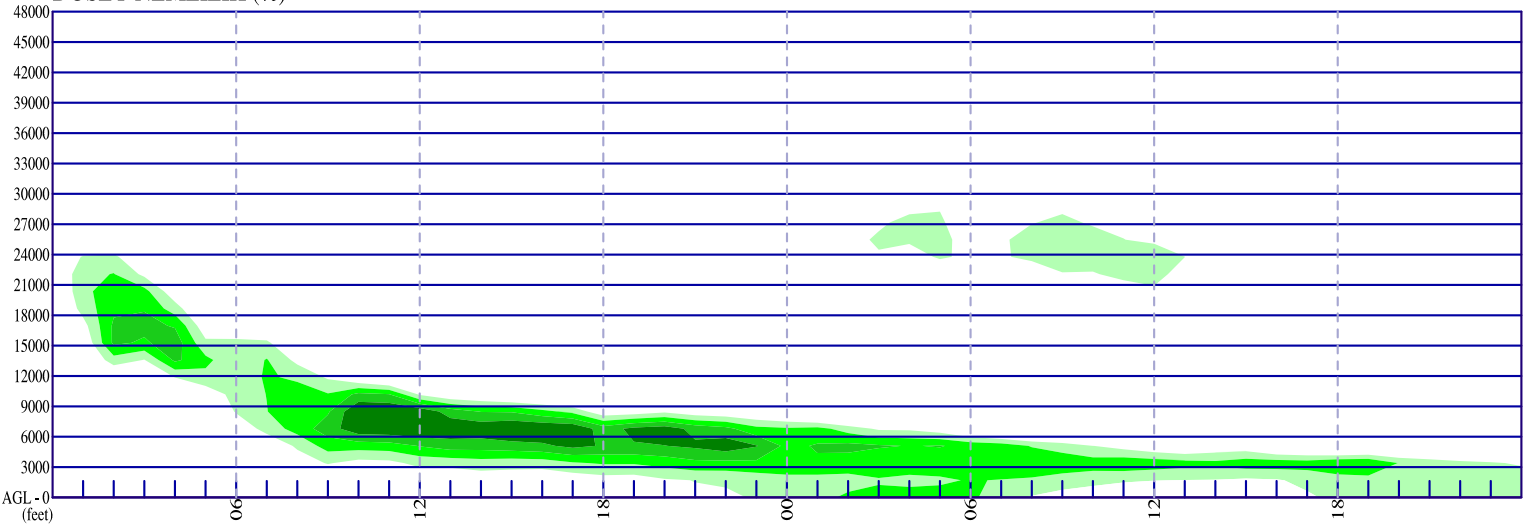

WRFGRAM

Nevsehir_Goreme

38.64°N 34.83°E

14-11-2017 00 GMT

tahmin noktasi

2 km

dogudadir

GRID RAKIM 1156 m

YER RUZGARI (knot)

BULUT PROFILI

YAGIS (mm)

YAGIS CINSI IHTIMALI(%)

T2M/Td2M T850 (°C)

MSLP/QNH

2017-11-14

2017-11-15

SEVIYE RUZGARLARI ve SICAKLIK(°C)

BULUT KARISMA ORANLARI (g/kg)

DUSEY NEMLILIK (%)

2017-11-14

2017-11-15