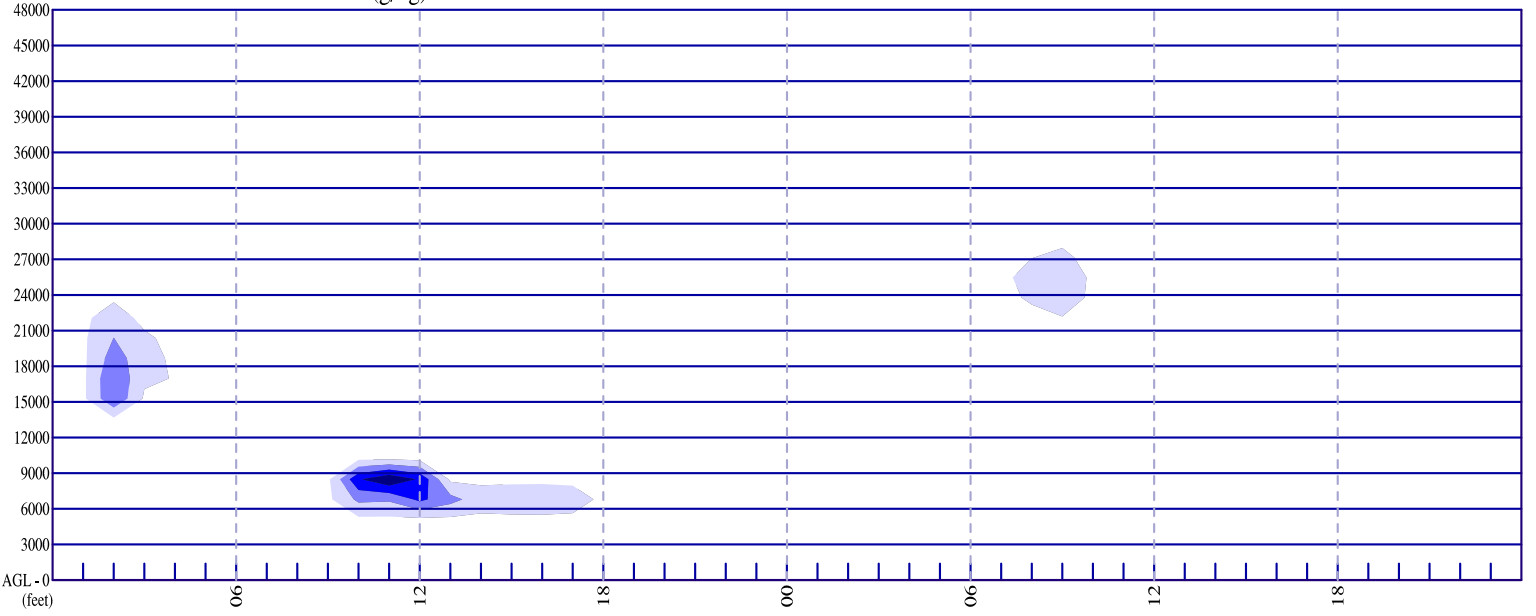

BULUT KARISMA ORANLARI (g/kg)