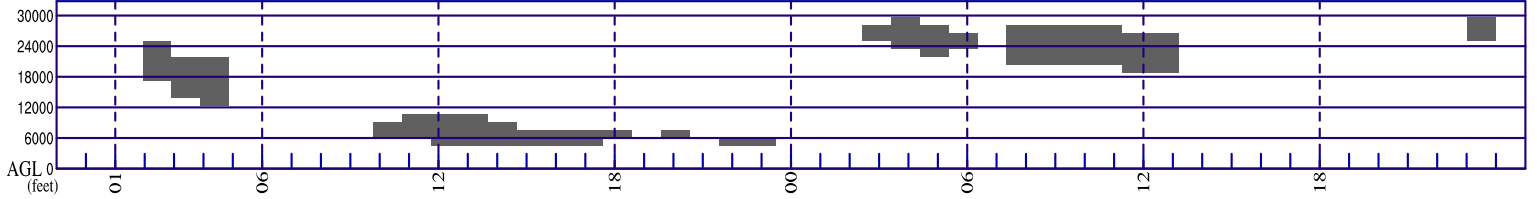

BULUT PROFILI