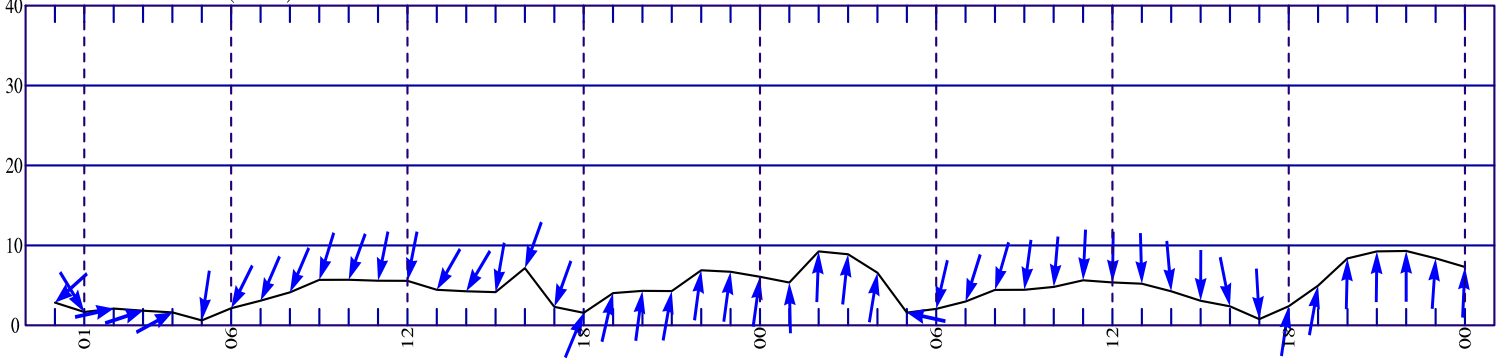

WRFGRAM

Nevsehir_Goreme

38.64°N 34.83°E

16-04-2018 00 GMT

tahmin noktasi
2 km
dogudadir
GRID RAKIM 1156 m

YER RUZGARI (knot)

BULUT PROFILI

YAGIS (mm)