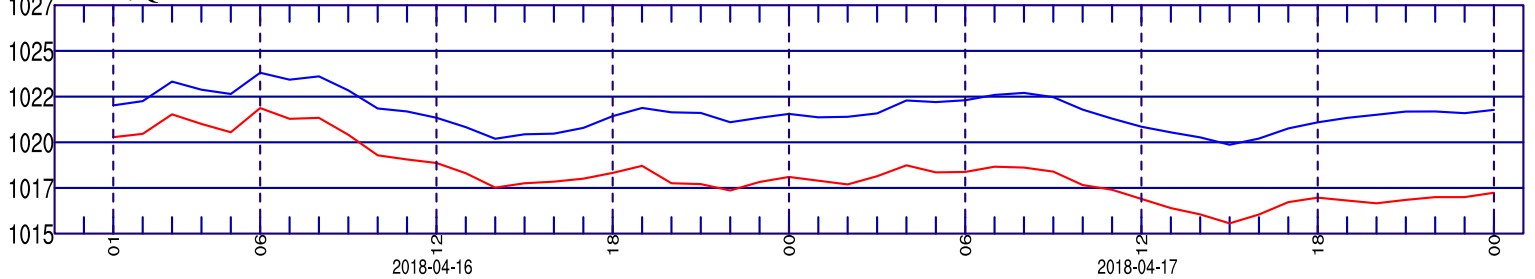

MSLP/QNH

2018-04-16

2018-04-17