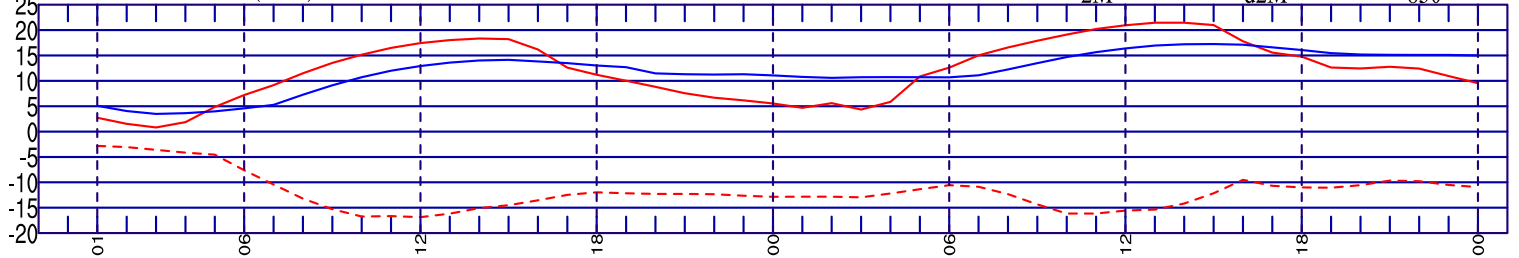

T2M/Td2M T850 (°C)