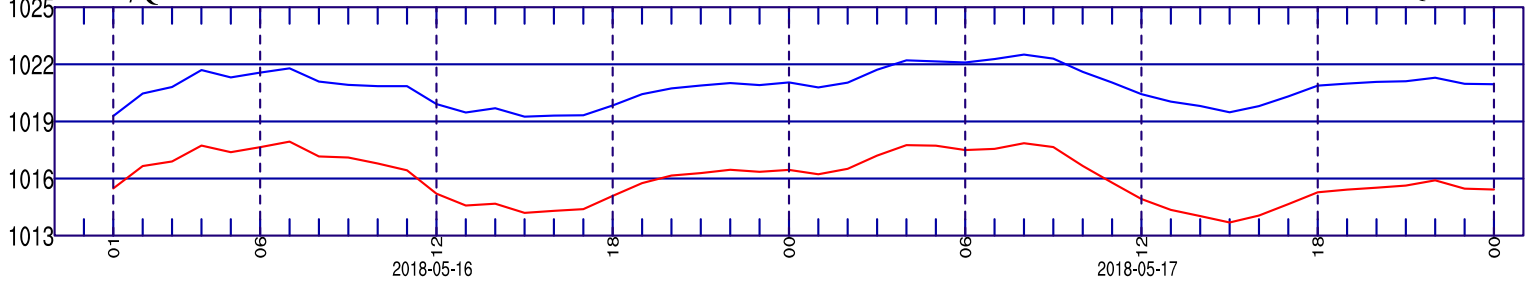

YER RUZGARI (knot)

BULUT PROFILI

YAGIS (mm)

YAGIS CINSI IHTIMALI(%)

T2M/Td2M T850 (°C)

MSLP/QNH

2018-05-16

2018-05-17

SEVIYE RUZGARLARI ve SICAKLIK(°C)

BULUT KARISMA ORANLARI (g/kg)

DUSEY NEMLILIK (%)