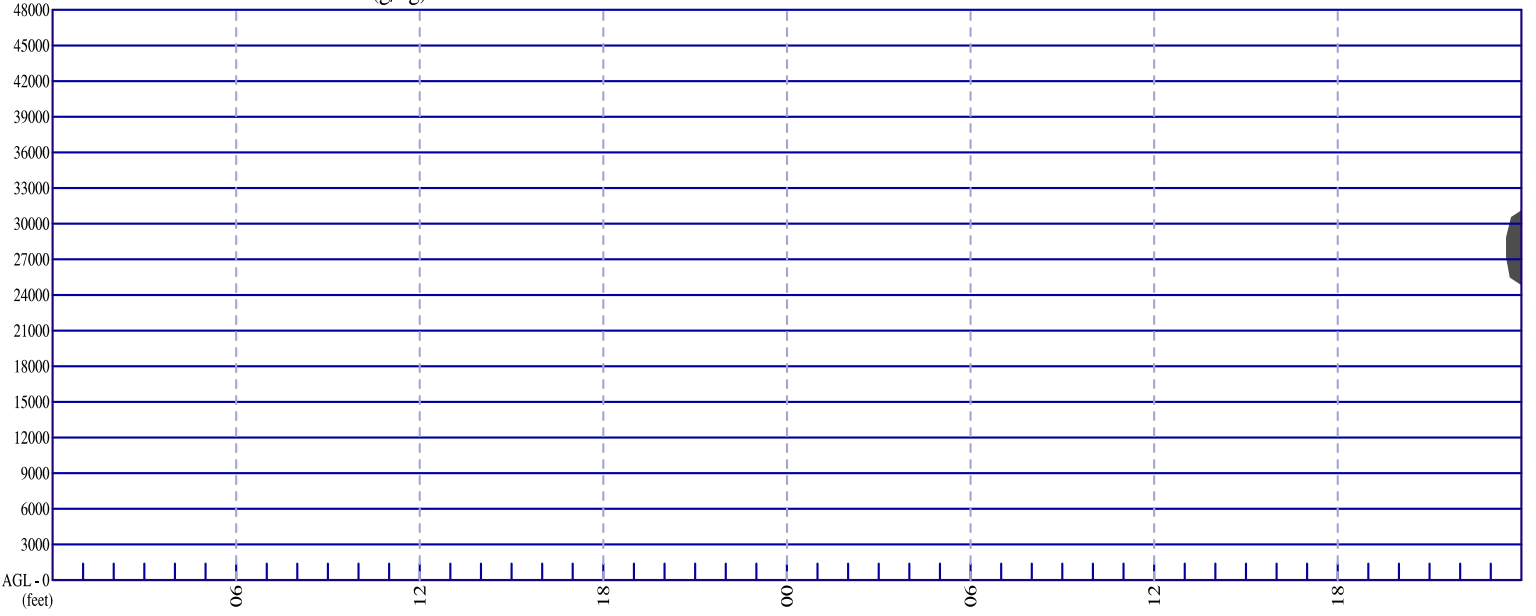

BULUT KARISMA ORANLARI (g/kg)