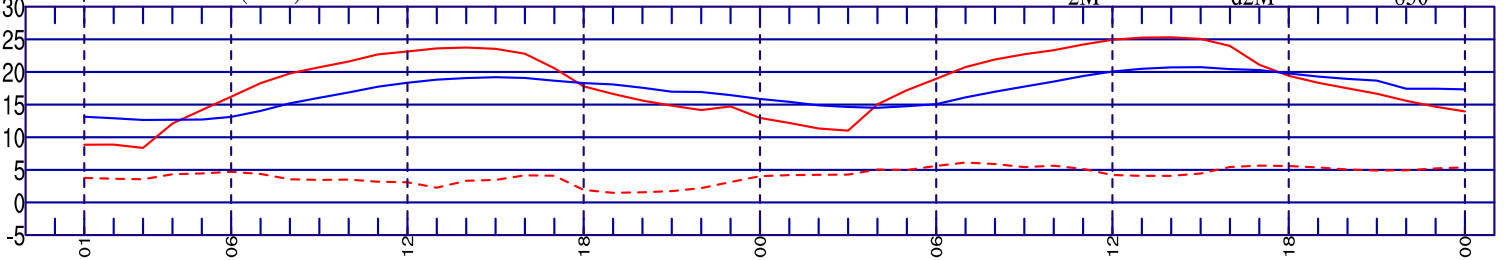

YER RUZGARI (knot)

BULUT PROFILI

YAGIS (mm)

YAGIS CINSI IHTIMALI(%)

T2M/Td2M T850 (°C)

MSLP/QNH

2018-05-16

2018-05-17

SEVIYE RUZGARLARI ve SICAKLIK(°C)

BULUT KARISMA ORANLARI (g/kg)

DUSEY NEMLILIK (%)