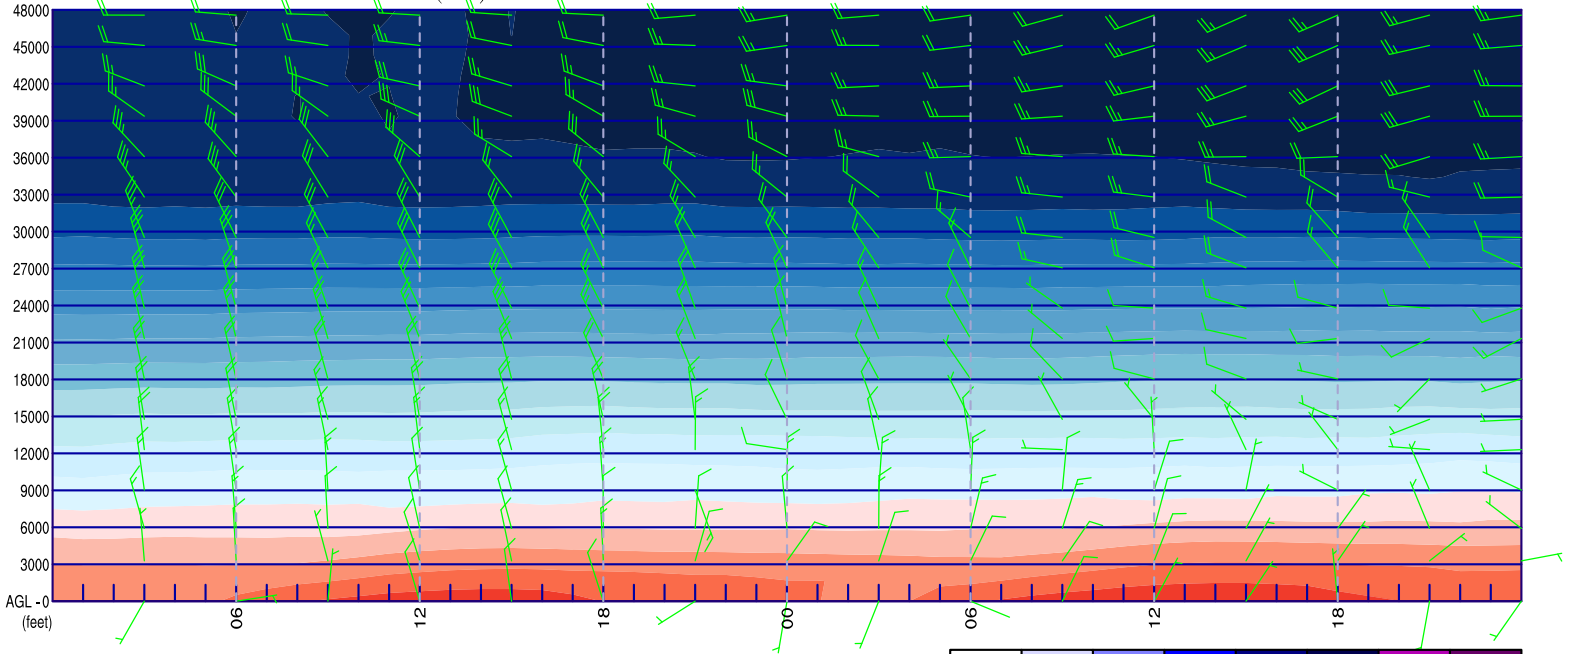

WRFGRAM

Nevsehir_Goreme

38.64°N 34.83°E

16-05-2018 00 GMT

tahmin noktasi

2 km

dogudadir

GRID RAKIM 1156 m

YER RUZGARI (knot)

BULUT PROFILI

YAGIS (mm)

YAGIS CINSI IHTIMALI(%)

T2M/Td2M T850 (°C)

MSLP/QNH

2018-05-16

2018-05-17

SEVIYE RUZGARLARI ve SICAKLIK(°C)

BULUT KARISMA ORANLARI (g/kg)

DUSEY NEMLILIK (%)