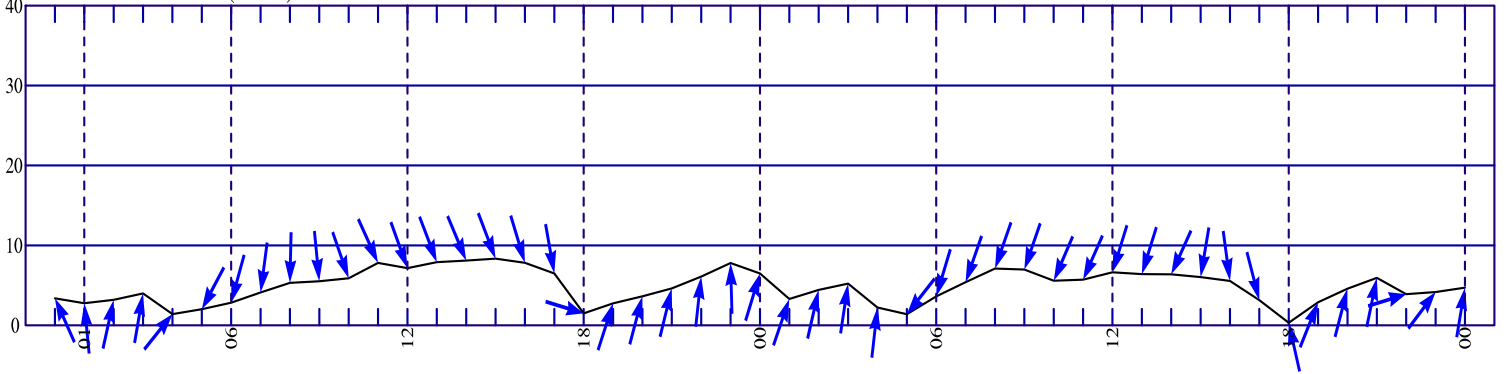

WRFGRAM

Nevsehir_Goreme

38.64°N 34.83°E

16-05-2018 00 GMT

tahmin noktasi

2 km

dogudadir

GRID RAKIM 1156 m

YER RUZGARI (knot)

BULUT PROFILI

YAGIS (mm)

YAGIS CINSI IHTIMALI(%)

T2M/Td2M T850 (°C)

MSLP/QNH

2018-05-16

2018-05-17

SEVIYE RUZGARLARI ve SICAKLIK(°C)

BULUT KARISMA ORANLARI (g/kg)

DUSEY NEMLILIK (%)