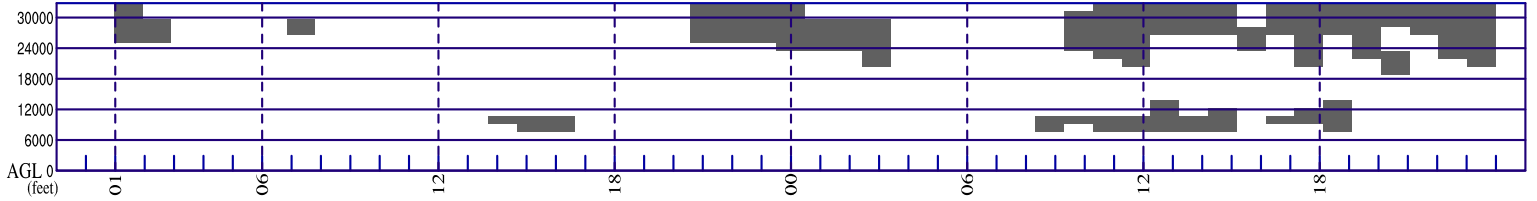

BULUT PROFILI