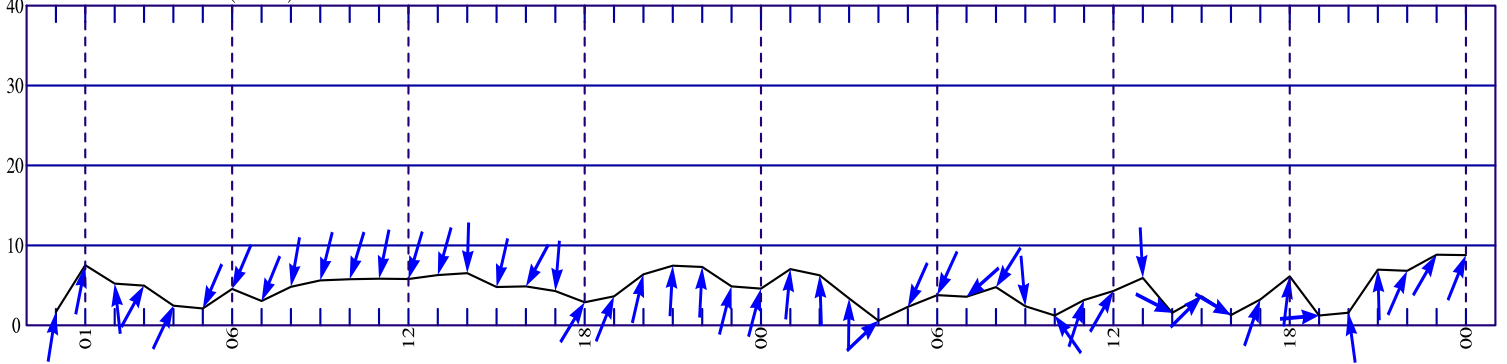

WRFGRAM

Nevsehir_Goreme

38.64°N 34.83°E

17-05-2018 00 GMT

tahmin noktasi
2 km
dogudadir
GRID RAKIM 1156 m

YER RUZGARI (knot)