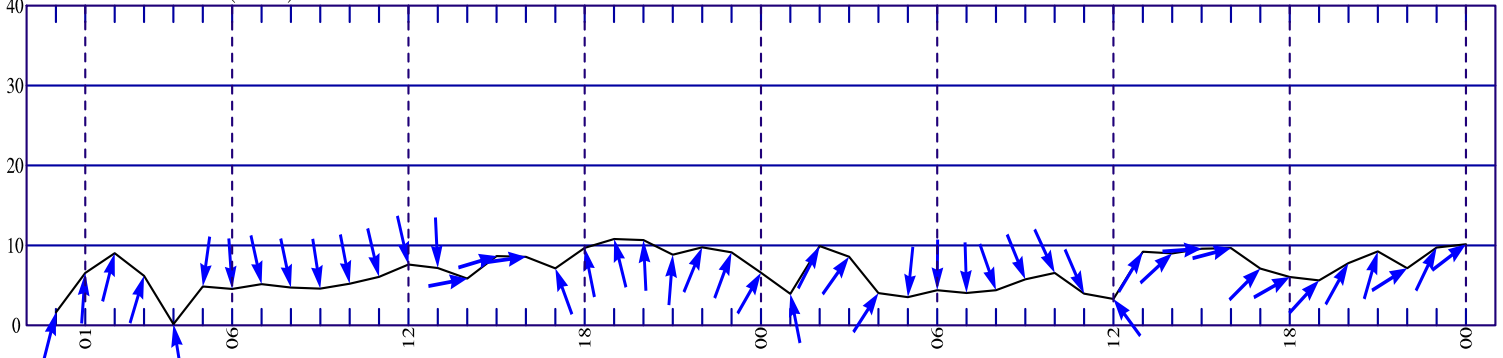

WRFGRAM

Nevsehir_Goreme

38.64°N 34.83°E

17-07-2017 00 GMT

tahmin noktasi

2 km

dogudadir

GRID RAKIM 1156 m

YER RUZGARI (knot)

BULUT PROFILI

YAGIS (mm)

YAGIS CINSI IHTIMALI(%)

T2M/Td2M T850 (°C)

MSLP/QNH

SEVIYE RUZGARLARI ve SICAKLIK(°C)

BULUT KARISMA ORANLARI (g/kg)