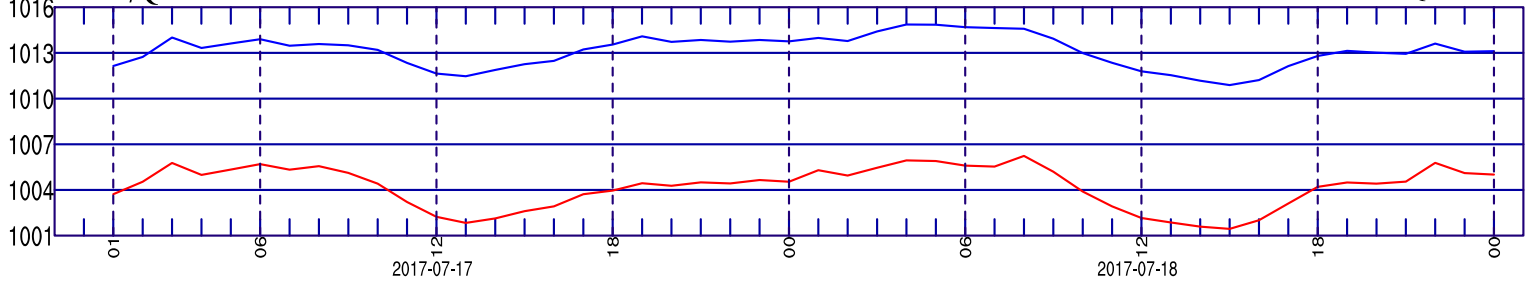

YER RUZGARI (knot)

BULUT PROFILI

YAGIS (mm)

YAGIS CINSI IHTIMALI(%)

T2M/Td2M T850 (°C)

MSLP/QNH

SEVIYE RUZGARLARI ve SICAKLIK(°C)

BULUT KARISMA ORANLARI (g/kg)