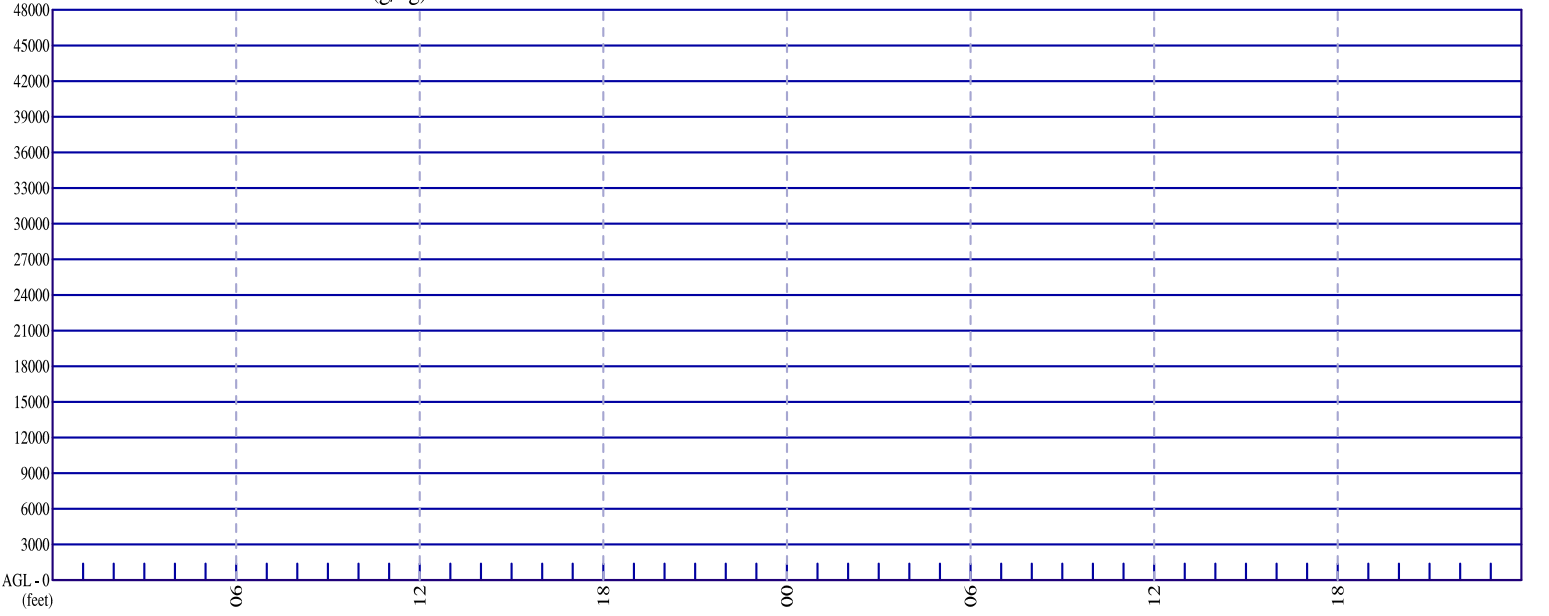

YER RUZGARI (knot)

BULUT PROFILI

YAGIS (mm)

YAGIS CINSI IHTIMALI(%)

T2M/Td2M T850 (°C)

MSLP/QNH

SEVIYE RUZGARLARI ve SICAKLIK(°C)

BULUT KARISMA ORANLARI (g/kg)