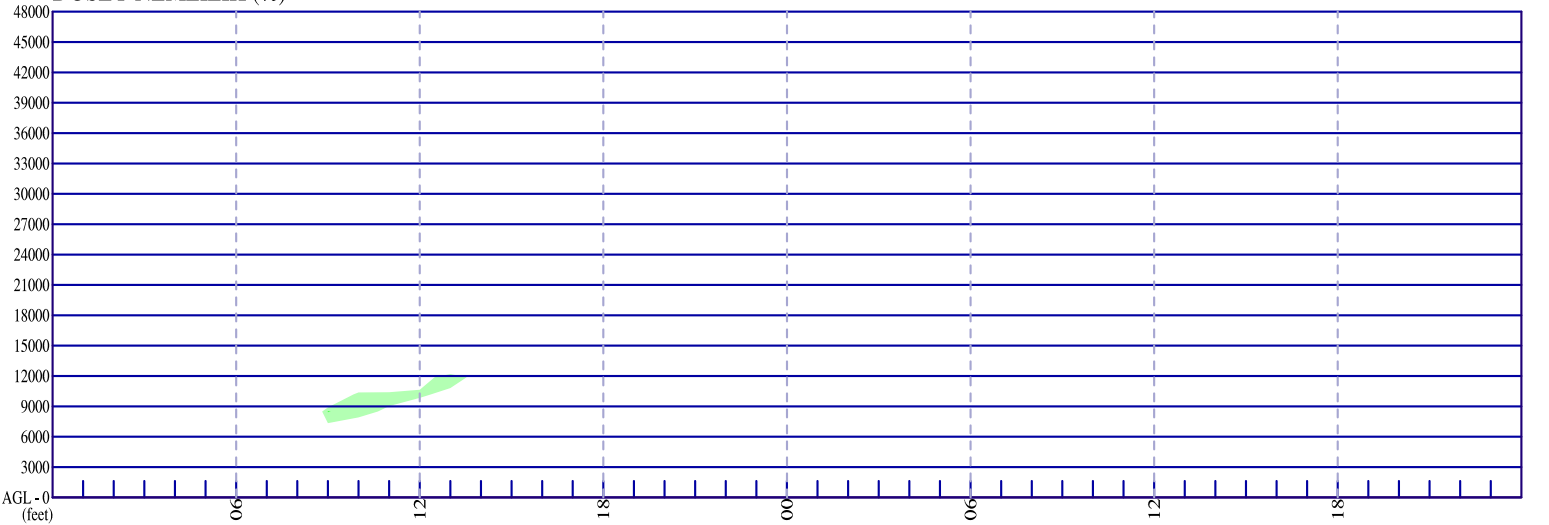

DUSEY NEMLILIK (%)

2017-07-17

2017-07-18