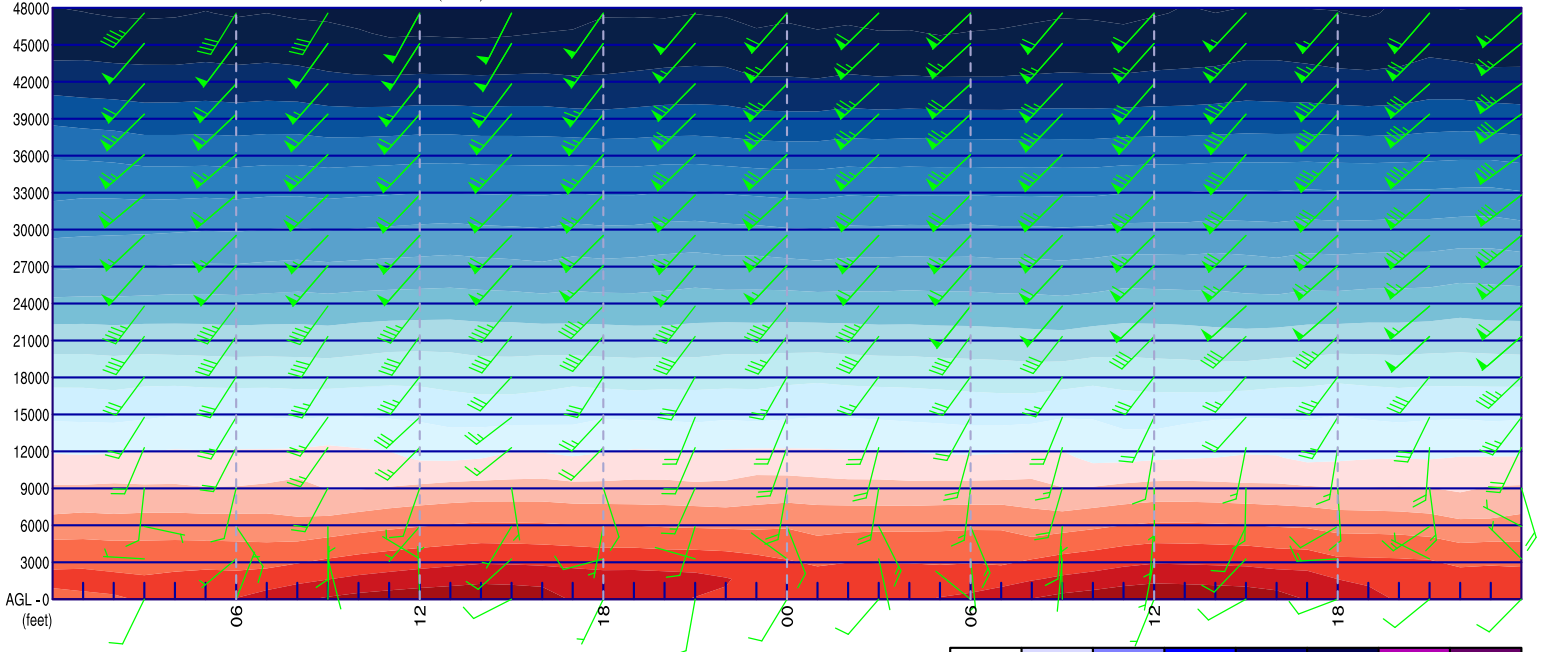

YER RUZGARI (knot)

BULUT PROFILI

YAGIS (mm)

YAGIS CINSI IHTIMALI(%)

T2M/Td2M T850 (°C)

MSLP/QNH

SEVIYE RUZGARLARI ve SICAKLIK(°C)

BULUT KARISMA ORANLARI (g/kg)