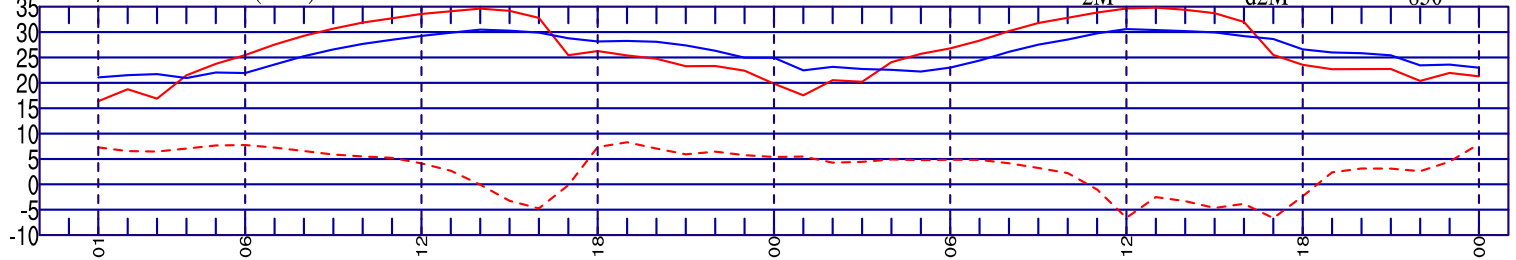

YER RUZGARI (knot)

BULUT PROFILI

YAGIS (mm)

YAGIS CINSI IHTIMALI(%)

T2M/Td2M T850 (°C)

MSLP/QNH

SEVIYE RUZGARLARI ve SICAKLIK(°C)

BULUT KARISMA ORANLARI (g/kg)