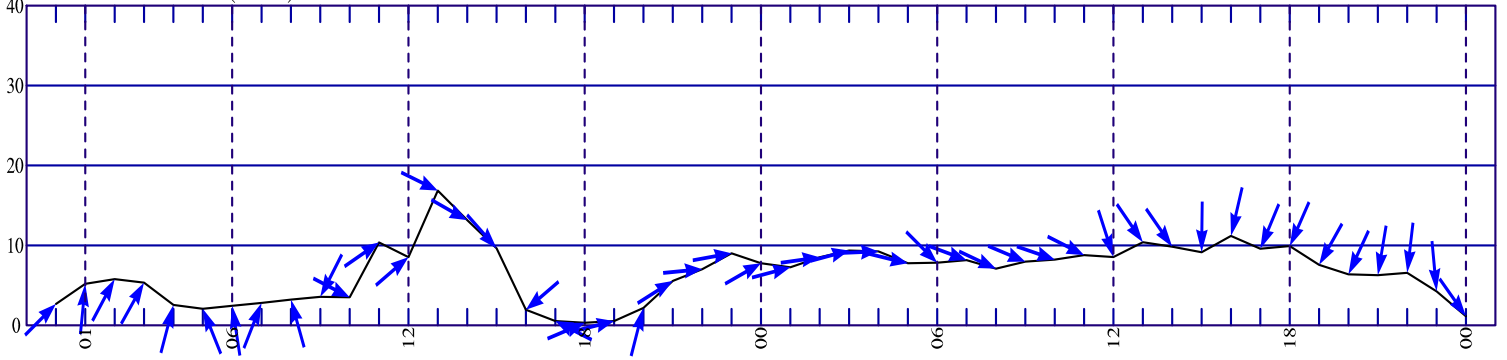

WRFGRAM

Nevsehir_Goreme

38.64°N 34.83°E

19-06-2017 00 GMT

tahmin noktasi

2 km

dogudadir

GRID RAKIM 1156 m

YER RUZGARI (knot)