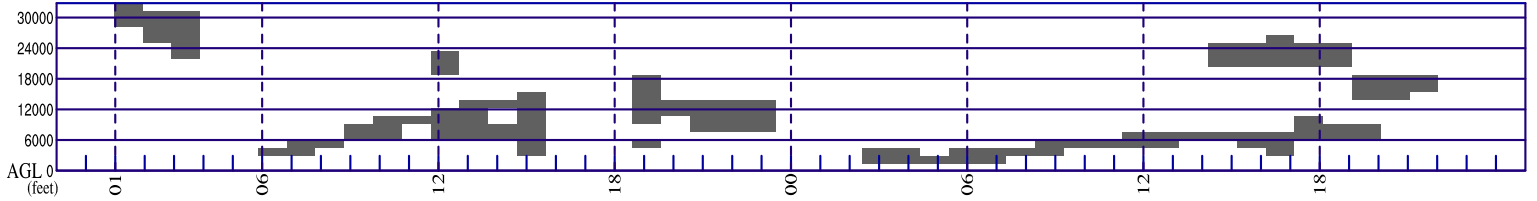

BULUT PROFILI